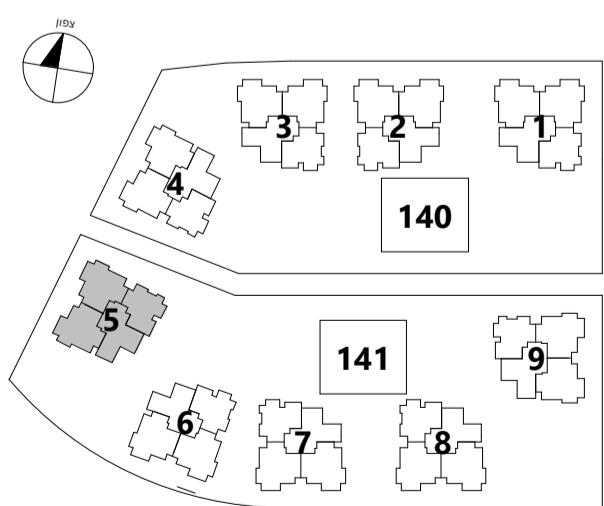

# סביוני שהם

פרויקט מחיר למשתכן

קב"מ: 1:100  
תאריך עדכון: 15/07/19  
מהדורה: 3

**מגרש: 141**  
**בניין: 5**  
**קומה: 0**

גג	לובי
6	
5	
4	
3	
2	
1	
0	
-1	חניון

## חתך סכמטי

- בניינים 1,2,3
- בניינים 4,5
- בניין 6
- בניינים 7,8
- בניין 9