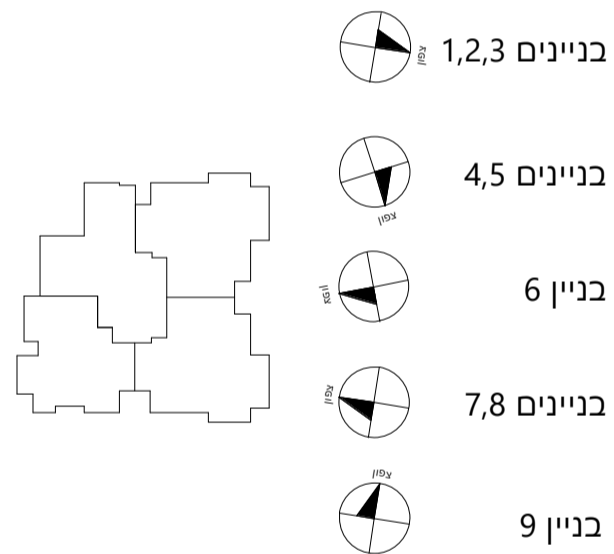

סביוני שהם

פרויקט מחיר למשתכן

קני"מ: 1:100
 תאריך עדכון: 15/07/19
 מהדורה: 3
מגרש: 140
בניין: 3
קומה: 0

חתך סכמטי

תכנית העמדה סכמטית

הערות:
 • גיליון מס' 1 הערות ומקרא הינו חלק בלתי נפרד מגיליון זה.