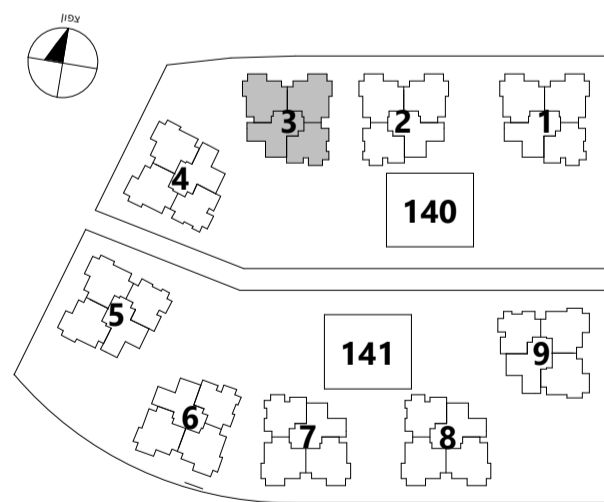

סביוני שהם

פרויקט מחיר למשתכן

קני"מ: 1:100
 תאריך עדכון: 15/07/19
 מהדורה: 3
מגרש: 140
בניין: 3
קומה: 0

חתך סכמטי

תכנית העמדה סכמטית

הערות:
 • גיליון מס' 1 הערות ומקרא הינו חלק בלתי נפרד מגיליון זה.