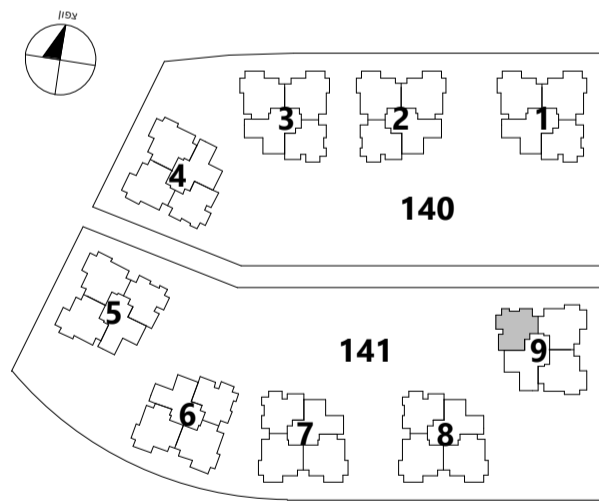

סביוני שהם

פרויקט מחיר למשתכן

טיפוס דירה: 4BG 4 חדרים:

מס' דירה לפי בניין

בניין: 1 2 3 4 5 6 7 8 9

קומה

									6
									5
									4
									3
									2
									1
03									0

בניינים 1,2,3

בניינים 4,5

בניין 6

בניינים 7,8

בניין 9