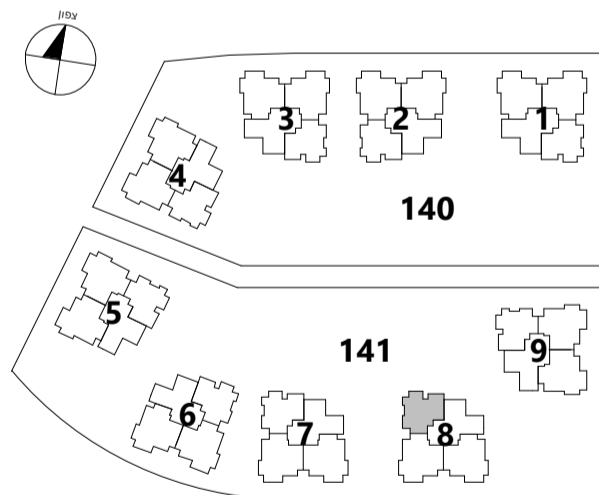

סביוני שהם

פרויקט מחיר למשתכן

טיפוס דירה: 4BG 4 חדרים:

מס' דירה לפי בניין

בניין: 1 2 3 4 5 6 7 8 9

קומה

									6
									5
									4
									3
									2
									1
03									0

בניינים 1,2,3

בניינים 4,5

בניין 6

בניינים 7,8

בניין 9

תכנית העמדה סכמטית

הערות: גיליון מספר 1 הערות ומקרא
הינו חלק בלתי נפרד מגיליון זה.

קני"מ: 1:50 תאריך: 15/07/19

מהדורה 3

חתימת הקונה חתימת המוכר