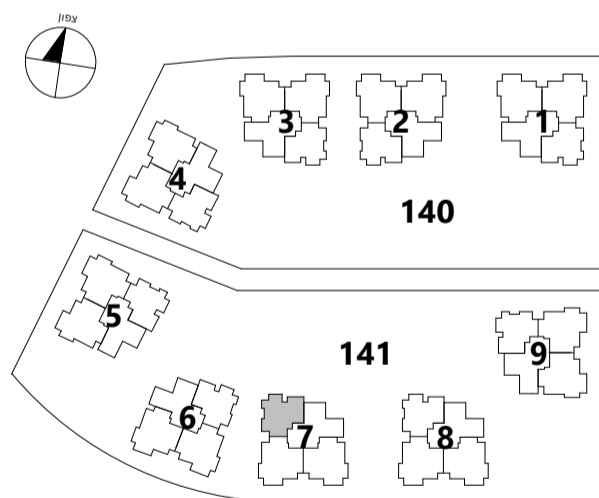

# סביוני שהם

פרויקט מחיר למשתכן

טיפוס דירה: 4BG 4 חדרים:

מס' דירה לפי בניין

בניין: 1 2 3 4 5 6 7 8 9

קומה

									6
									5
									4
									3
									2
									1
03									0

בניינים 1,2,3

בניינים 4,5

בניין 6

בניינים 7,8

בניין 9