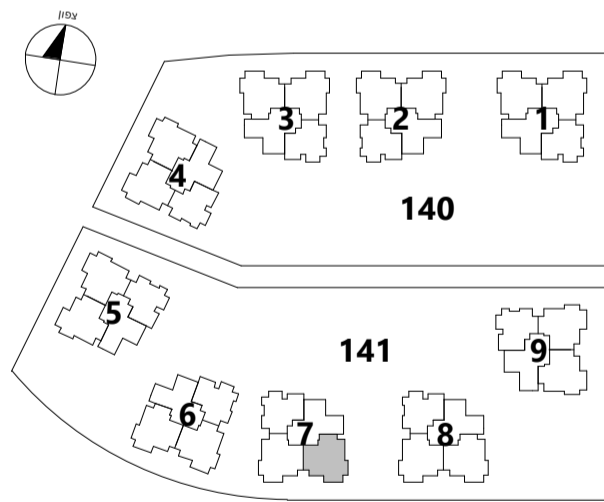

סביוני שהם

פרויקט מחיר למשתכן

טיפוס דירה: 5AG : 5 חדרים:

מס' דירה לפי בניין

בניין: 1 2 3 4 5 6 7 8 9

קומה

6
5
4
3
2
1
0

בניינים 1,2,3

בניינים 4,5

בניין 6

בניינים 7,8

בניין 9

תכנית העמדה סכמטית

הערות: גיליון מספר 1 הערות ומקרא
הינו חלק בלתי נפרד מגיליון זה.

קני"מ: 1:50 תאריך: 15/07/19

מהדורה 3

חתימת הקונה חתימת המוכר