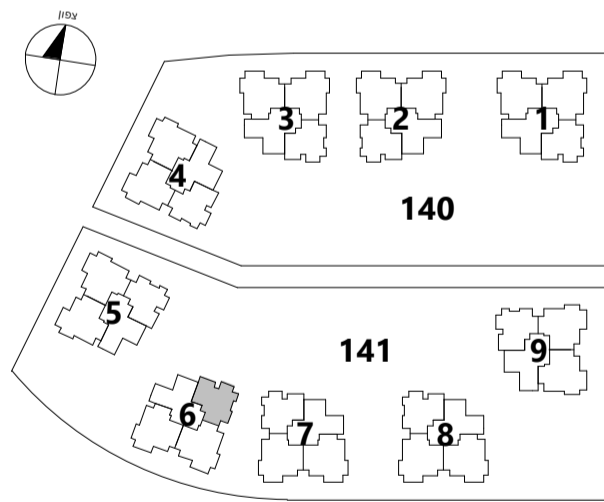

# סביוני שהם

פרויקט מחיר למשתכן

טיפוס דירה: 4BG 4 חדרים:

מס' דירה לפי בניין

בניין: 1 2 3 4 5 6 7 8 9

קומה

									6
									5
									4
									3
									2
									1
									0
03									

בניינים 1,2,3

בניינים 4,5

בניין 6

בניינים 7,8

בניין 9