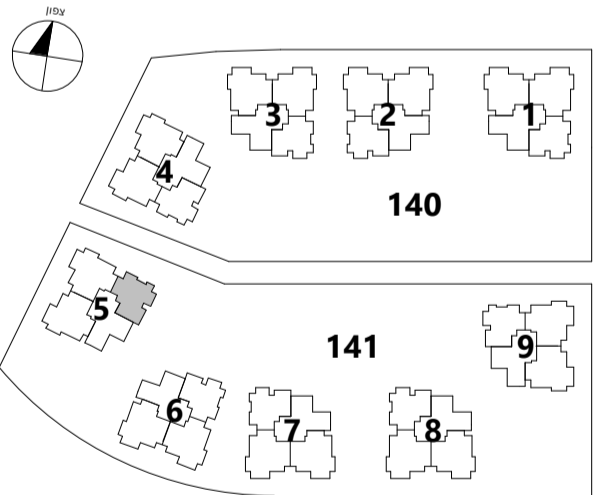

# סביוני שהם

פרויקט מחיר למשתכן

טיפוס דירה : 4BG 4 חדרים :

מס' דירה לפי בניין

בניין: 9 | 8 | 7 | 6 | 5 | 4 | 3 | 2 | 1

קומה

										6
										5
										4
										3
										2
										1
										0
									03	

בניינים 1,2,3

בניינים 4,5

בניין 6

בניינים 7,8

בניין 9