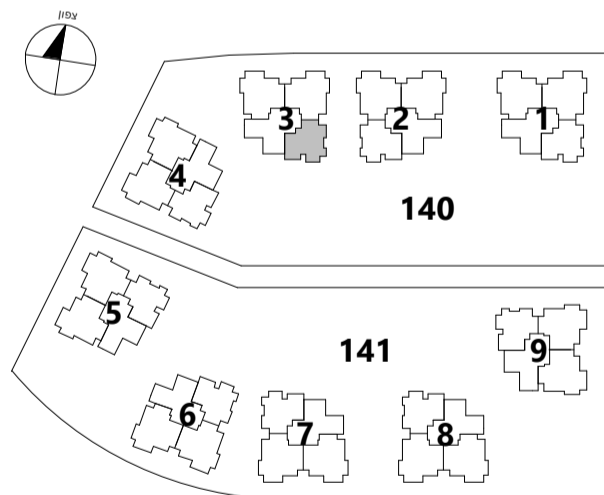

סביוני שהם

פרויקט מחיר למשתכן

טיפוס דירה: 4BG : 4 חדרים:

מס' דירה לפי בניין

בניין: 1 2 3 4 5 6 7 8 9

קומה

	6
	5
	4
	3
	2
	1
03	0

בניינים 1,2,3

בניינים 4,5

בניין 6

בניינים 7,8

בניין 9

תכנית העמדה סכמטית

הערות: גיליון מספר 1 הערות ומקרא
הינו חלק בלתי נפרד מגיליון זה.

קני"מ: 1:50 תאריך: 15/07/19

מהדורה 3

חתימת הקונה חתימת המוכר