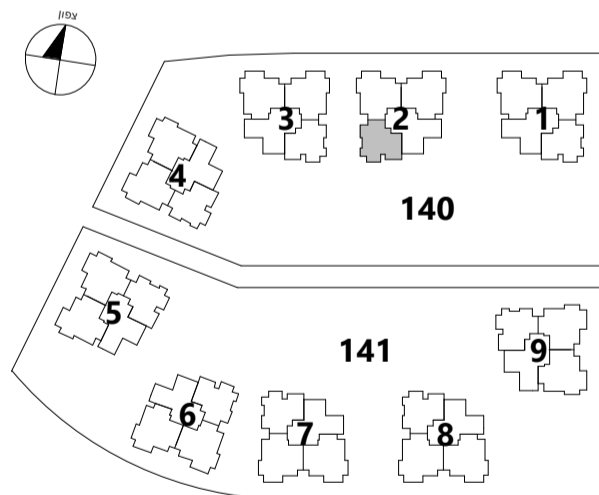

סביוני שהם

פרויקט מחיר למשתכן

טיפוס דירה: 4BG : 4 חדרים

מס' דירה לפי בניין

| | | | | | | | | | |
|--------|---|---|---|---|---|---|---|---|---|
| בניין: | 1 | 2 | 3 | 4 | 5 | 6 | 7 | 8 | 9 |
|--------|---|---|---|---|---|---|---|---|---|

קומה

| | |
|----|---|
| | 6 |
| | 5 |
| | 4 |
| | 3 |
| | 2 |
| | 1 |
| 03 | 0 |

בניינים 1,2,3

בניינים 4,5

בניין 6

בניינים 7,8

בניין 9

תכנית העמדה סכמטית