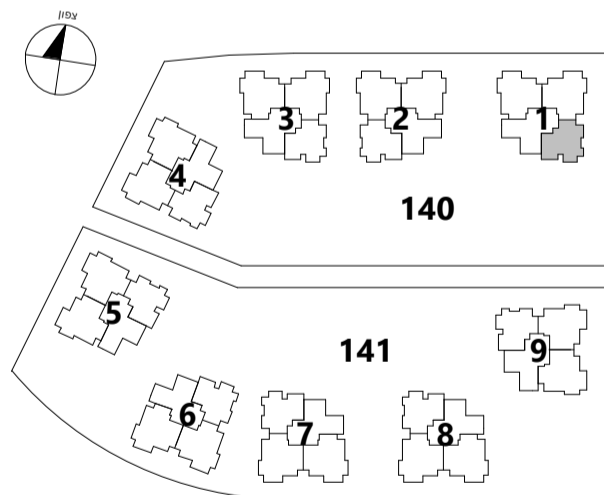

# סביוני שהם

פרויקט מחיר למשתכן

טיפוס דירה: 4BG 4 חדרים: 4

מס' דירה לפי בניין

בניין: 1 2 3 4 5 6 7 8 9

קומה

	6
	5
	4
	3
	2
	1
03	0

בניינים 1,2,3

בניינים 4,5

בניין 6

בניינים 7,8

בניין 9