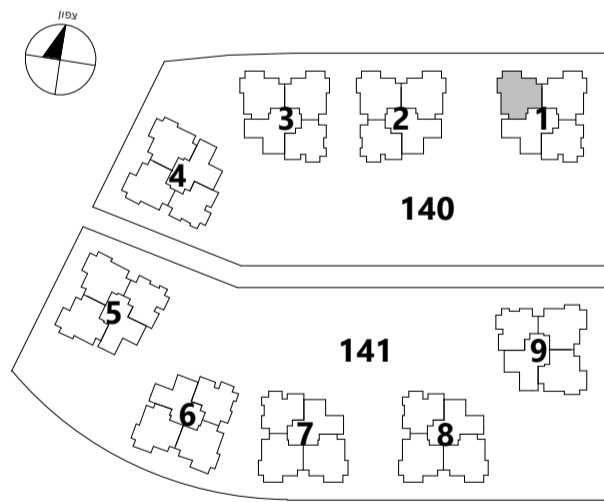

# סביוני שהם

פרויקט מחיר למשתכן

טיפוס דירה: 5AG 5 חדרים: 5

מס' דירה לפי בניין

בניין: 1 2 3 4 5 6 7 8 9

קומה

	6
	5
	4
	3
	2
	1
02	0

בניינים 1,2,3

בניינים 4,5

בניין 6

בניינים 7,8

בניין 9