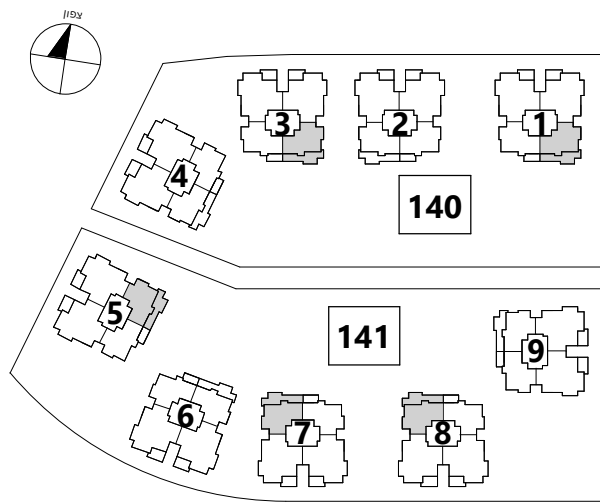

סביוני שהם

פרויקט מחיר למשתכן

טיפוס דירה : 3A2 3 חדרים :

מס' דירה לפי בניין

בניין: 1 2 3 4 5 6 7 8 9

קומה

									6
									5
									4
									3
									2
									1
07	07	07	07	07	07	07	07	07	0

בניינים 1,2,3

בניינים 4,5

בניין 6

בניינים 7,8

בניין 9

תכנית העמדה סכמטית

הערות : גיליון מספר 1 הערות ומקרא
הינו חלק בלתי נפרד מגיליון זה.

קני"מ : 1:50 תאריך: 15/07/19

מהדורה 3

חתימת המוכר חתימת הקונה