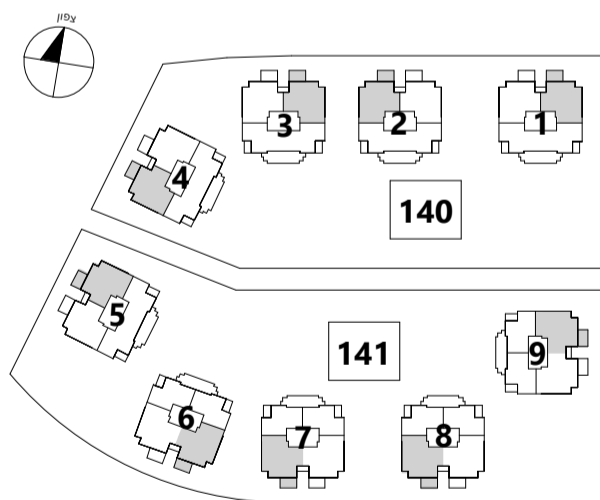

סביוני שהם

פרויקט מחיר למשתכן

טיפוס דירה: 4A1 4 חדרים:

מס' דירה לפי בניין

בנין:	1	2	3	4	5	6	7	8	9

קומה

	6
20 21 21 20 21 20 21 20 21 5	5
16 17 17 16 17 16 17 16 17 4	4
	3
	2
	1
	0

בניינים 1,2,3

בניינים 4,5

בניין 6

בניינים 7,8

בניין 9

תכנית העמדה סכמטית

הערות: גיליון מספר 1 הערות ומקרא
הינו חלק בלתי נפרד מגיליון זה.

קני"מ: 1:50 תאריך: 15/07/19

מהדורה 1

חתימת הקונה חתימת המוכר