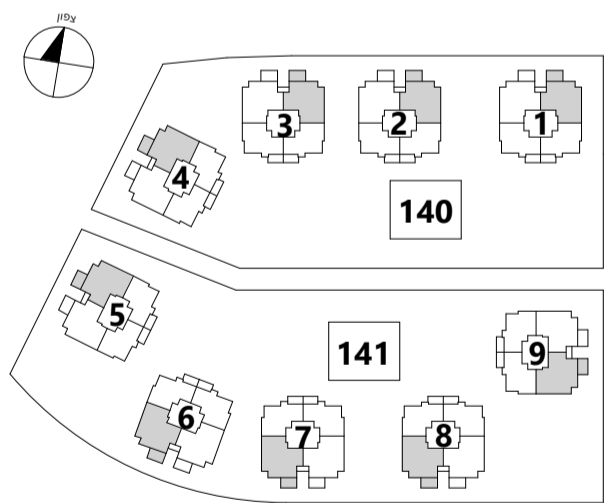

סביוני שהם

פרויקט מחיר למשתכן

טיפוס דירה: 4A1 4 חדרים:

מס' דירה לפי בניין

בניין: 1 2 3 4 5 6 7 8 9

קומה

									6
21	20	20	21	20	21	20	21	20	5
17	16	16	17	16	17	16	17	16	4
									3
									2
									1
									0

בניינים 1,2,3

בניינים 4,5

בניין 6

בניינים 7,8

בניין 9

תכנית העמדה סכמטית

הערות: גיליון מספר 1 הערות ומקרא
הינו חלק בלתי נפרד מגיליון זה.

קני"מ: 1:50 תאריך: 15/07/19

מהדורה 3

חתימת המוכר חתימת הקונה