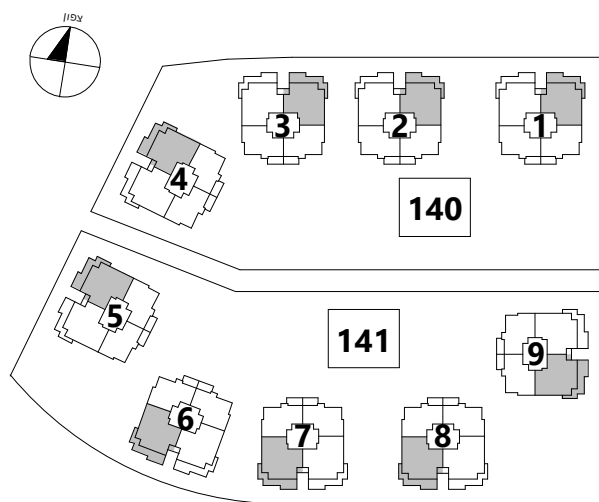

סביוני שהם

פרויקט מחיר למשתכן

טיפוס דירה: 4A2 4 חדרים:

מס' דירה לפי בניין

בנין:	1	2	3	4	5	6	7	8	9

קומה

	6
	5
	4
13 12	12 13
12 13	12 13
12 13	12 13
2	
1	
0	

בניינים 1,2,3

בניינים 4,5

בניין 6

בניינים 7,8

בניין 9

תכנית העמדה סכמטית

הערות: גיליון מספר 1 הערות ומקרא
הינו חלק בלתי נפרד מגיליון זה.

קני"מ: 1:50 תאריך: 15/07/19

מהדורה 3

חתימת הקונה חתימת המוכר