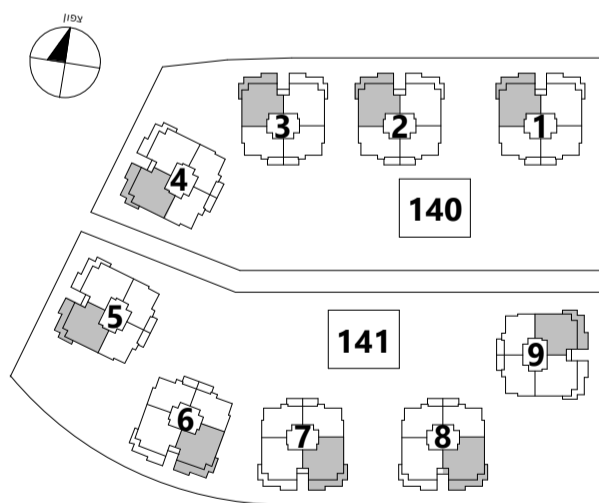

# סביוני שהם

פרויקט מחיר למשתכן

טיפוס דירה: 4A2 : 4 חדרים

מס' דירה לפי בניין

בניין: 1 2 3 4 5 6 7 8 9

קומה

										6
										5
										4
12	13	13	12	13	12	13	12	13		3
										2
										1
										0

בניינים 1,2,3

בניינים 4,5

בניין 6

בניינים 7,8

בניין 9