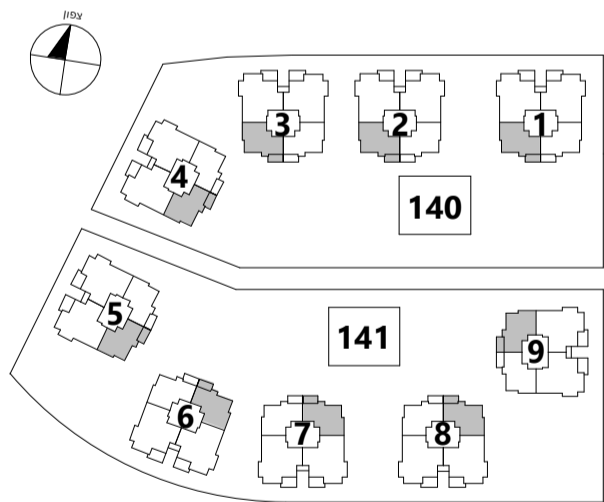

סביוני שהם

פרויקט מחיר למשתכן

טיפוס דירה: 3A1 3 חדרים:

מס' דירה לפי בניין

בניין:	1	2	3	4	5	6	7	8	9

קומה

									6
									5
19	18	18	19	18	19	18	19	18	4
15	14	14	15	14	15	14	15	14	3
11	10	10	11	10	11	10	11	10	2
06	06	06	06	06	06	06	06	06	1
									0

בניינים 1,2,3

בניינים 4,5

בניין 6

בניינים 7,8

בניין 9

תכנית העמדה סכמטית

הערות: גיליון מספר 1 הערות ומקרא
הינו חלק בלתי נפרד מגיליון זה.

קני"מ: 1:50 תאריך: 15/07/19

מהדורה 3

חתימת המוכר חתימת הקונה