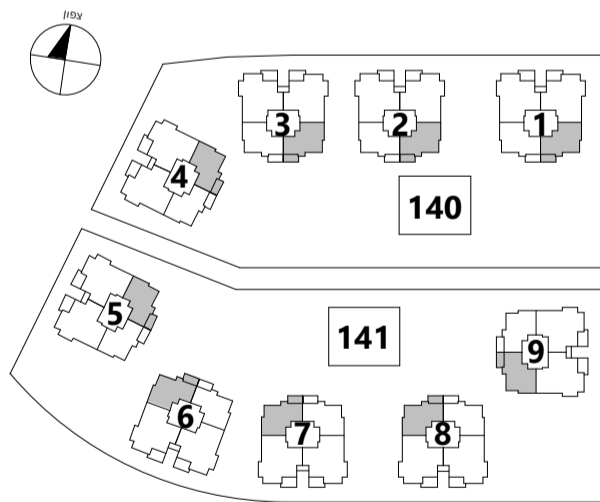

# סביוני שהם

פרויקט מחיר למשתכן

טיפוס דירה: 3A1 3 חדרים:

מס' דירה לפי בניין

בנין:	1	2	3	4	5	6	7	8	9
-------	---	---	---	---	---	---	---	---	---

קומה

										6
										5
18	19	19	18	19	18	19	18	19	4	
14	15	15	14	15	14	15	14	15	3	
10	11	11	10	11	10	11	10	11	2	
06		06	06	06					1	
									0	

בניינים 1,2,3

בניינים 4,5

בניין 6

בניינים 7,8

בניין 9