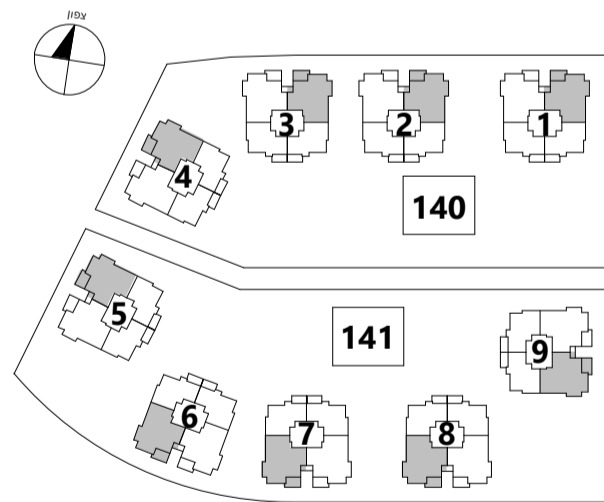

סביוני שהם

פרויקט מחיר למשתכן

טיפוס דירה: 5A1 חדרים: 5

מס' דירה לפי בניין

בנין:	1	2	3	4	5	6	7	8	9

קומה

	0	1	2	3	4	5	6
09 08 08	09 08 08	09 08 08	09 08 08	09 08 08	09 08 08	09 08 08	09 08 08

בניינים 1,2,3

בניינים 4,5

בניין 6

בניינים 7,8

בניין 9

תכנית העמדה סכמטית

הערות: גיליון מספר 1 הערות ומקרא
הינו חלק בלתי נפרד מגיליון זה.

קני"מ: 1:50 תאריך: 15/07/19

מהדורה 3

חתימת המוכר חתימת הקונה