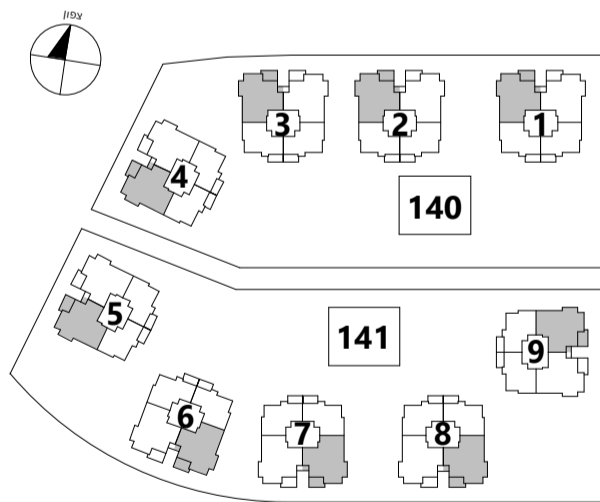

סביוני שהם

פרוייקט מחיר למשתכן

טיפוס דירה: 5A1 חדרים: 5

מס' דירה לפי בניין

בנין:	1	2	3	4	5	6	7	8	9

קומה

	6
	5
	4
	3
08.09.09	2
	1
	0

בניינים 1,2,3

בניינים 4,5

בניין 6

בניינים 7,8

בניין 9

תכנית העמדה סכמטית

הערות: גיליון מספר 1 הערות ומקרא
הינו חלק בלתי נפרד מגיליון זה.

קני"מ: 1:50 תאריך: 15/07/19

מהדורה 3

חתימת המוכר חתימת הקונה