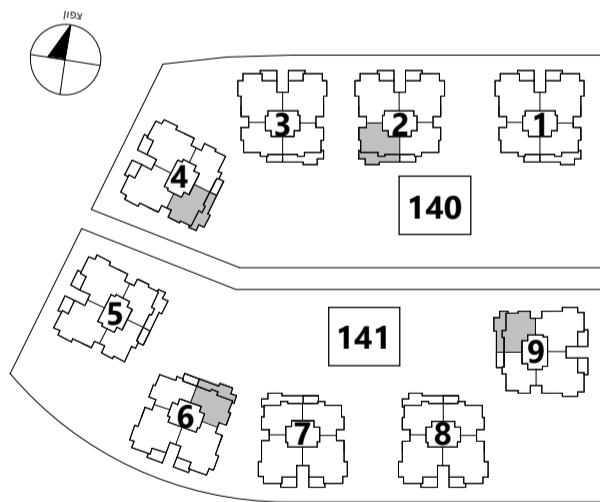

סביוני שהם

פרויקט מחיר למשתכן

טיפוס דירה: 3A2 חדרים: 3

מס' דירה לפי בניין

בניין:	1	2	3	4	5	6	7	8	9

קומה

	6
	5
	4
	3
	2
	1
07	07
	0

בניינים 1,2,3

בניינים 4,5

בניין 6

בניינים 7,8

בניין 9

תכנית העמדה סכמטית

הערות: גיליון מספר 1 הערות ומקרא
הינו חלק בלתי נפרד מגיליון זה.

קני"מ: 1:50 תאריך: 15/07/19

מהדורה 3

חתימת המוכר חתימת הקונה