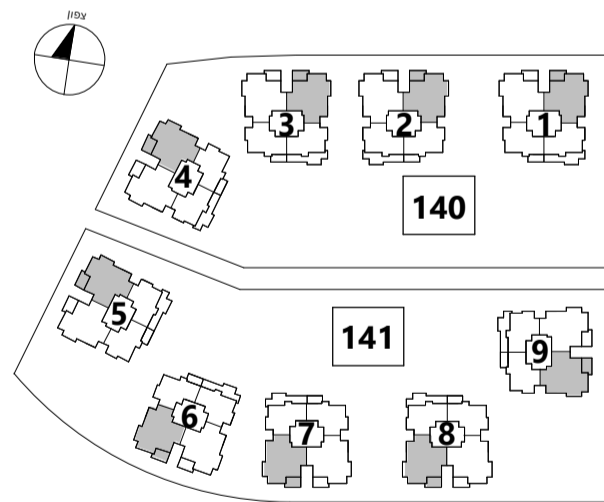

סביוני שהם

פרויקט מחיר למשתכן

טיפוס דירה: 5A2 חדרים: 5

מס' דירה לפי בנין

בנין:	1	2	3	4	5	6	7	8	9

קומה

	6
	5
	4
	3
	2
	1
	0

בניינים 1,2,3

בניינים 4,5

בנין 6

בניינים 7,8

בנין 9

תכנית העמדה סכמטית

הערות: גיליון מספר 1 הערות ומקרא
הינו חלק בלתי נפרד מגיליון זה.

קני"מ: 1:50 תאריך: 15/07/19

מהדורה 3

חתימת המוכר חתימת הקונה