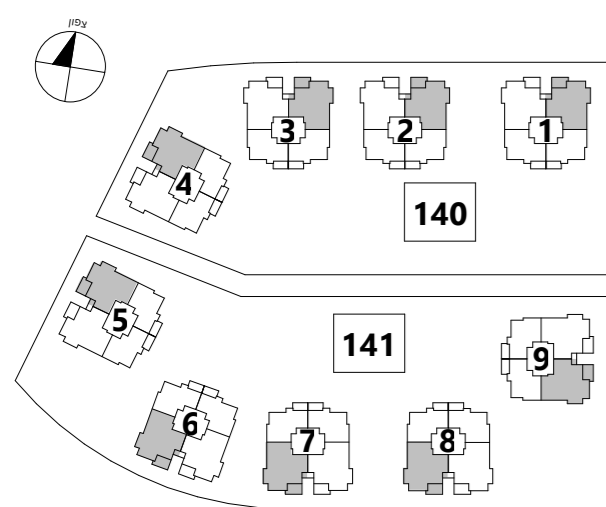

סביוני שהם

פרוייקט מחיר למשתכן

טיפוס דירה : 5A1 5 חדרים :

מס' דירה לפי בניין

בניין: 1 2 3 4 5 6 7 8 9

קומה

										6
										5
										4
										3
09	08	08	09	08	09	08	09	08		2
										1
										0

בניינים 1,2,3

בניינים 4,5

בניין 6

בניינים 7,8

בניין 9

תכנית העמדה סכמטית

הערות : גיליון מספר 1 הערות ומקרא
הינו חלק בלתי נפרד מגיליון זה.

קב"מ : 1:50 תאריך: 14/10/18