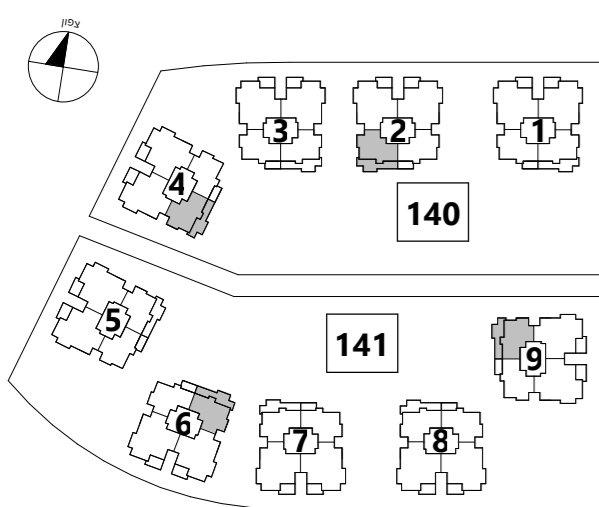

סביוני שהם

פרוייקט מחיר למשתכן

טיפוס דירה : 3A2 3 חדרים :

מס' דירה לפי בניין

בניין: 1 2 3 4 5 6 7 8 9

קומה

										6
										5
										4
										3
										2
07		07		07		07		07		1
										0

בניינים 1,2,3

בניינים 4,5

בניין 6

בניינים 7,8

בניין 9

תכנית העמדה סכמטית

הערת : גיליון מספר 1 הערות ומקרא
הינו חלק בלתי נפרד מגיליון זה.

קב"מ : 1:50 תאריך: 14/10/18

מהדורה 1