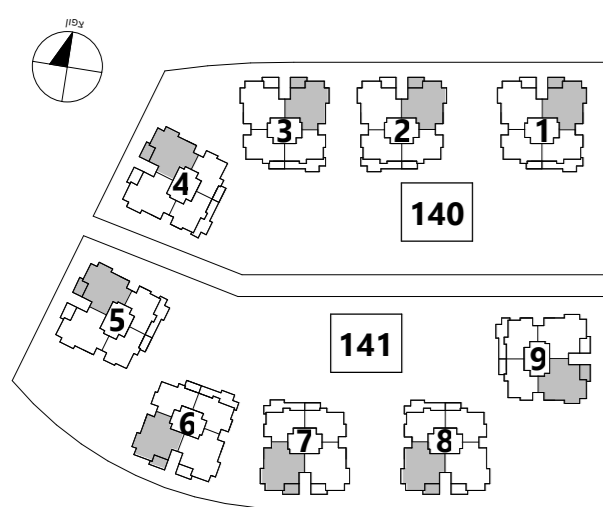

# סביוני שהם

פרוייקט מחיר למשתכן

טיפוס דירה : 5A2 5 חדרים :

מס' דירה לפי בניין

בניין: 1 2 3 4 5 6 7 8 9

קומה

										6
										5
										4
										3
										2
05	04	04	05	04	05	04	05	04		1
										0

בניינים 1,2,3

בניינים 4,5

בניין 6

בניינים 7,8

בניין 9