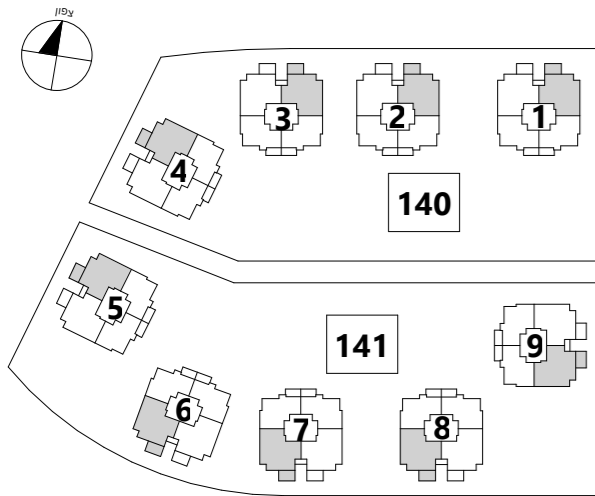

# סביוני שהם

פרוייקט מחיר למשתכן

טיפוס דירה : 4A1 4 חדרים :

מס' דירה לפי בניין

בניין: 1 2 3 4 5 6 7 8 9

קומה

										6
21	20	20	21	20	21	20	21	20	21	5
17	16	16	17	16	17	16	17	16	17	4
										3
										2
										1
										0

בניינים 1,2,3

בניינים 4,5

בניין 6

בניינים 7,8

בניין 9