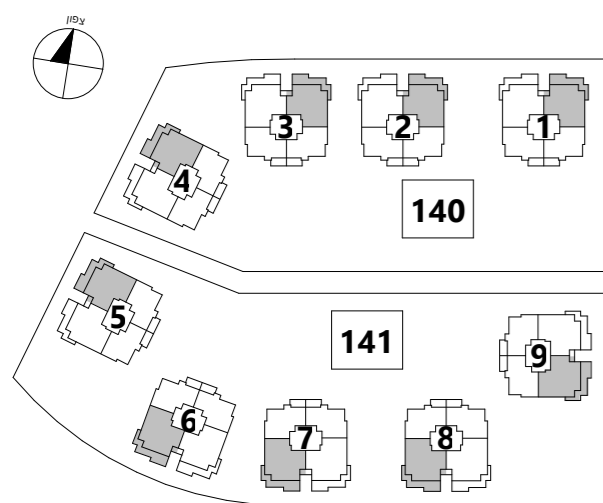

# סביוני שהם

פרויקט מחיר למשתכן

טיפוס דירה: 4A2 4 חדרים:

מס' דירה לפי בניין

בניין: 1 2 3 4 5 6 7 8 9

קומה

										6
										5
										4
13	12	12	13	12	13	12	13	12		3
										2
										1
										0

בניינים 1,2,3

בניינים 4,5

בניין 6

בניינים 7,8

בניין 9