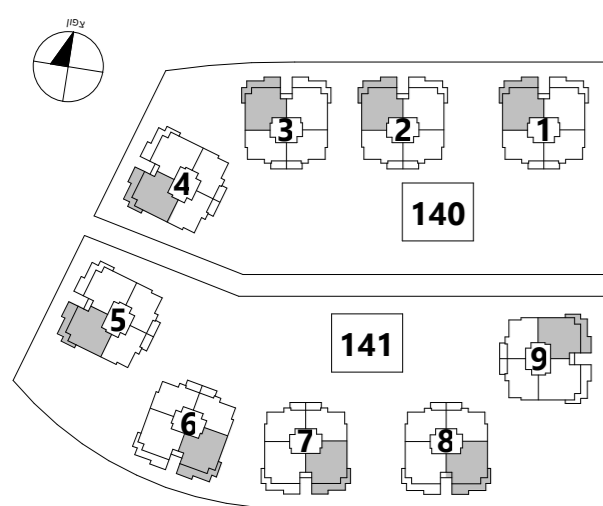

סביוני שהם

פרויקט מחיר למשתכן

טיפוס דירה: 4A2 4 חדרים:

מס' דירה לפי בניין

בניין: 1 2 3 4 5 6 7 8 9

קומה

										6
										5
										4
12	13	13	12	13	12	13	12	13		3
										2
										1
										0

בניינים 1,2,3

בניינים 4,5

בניין 6

בניינים 7,8

בניין 9