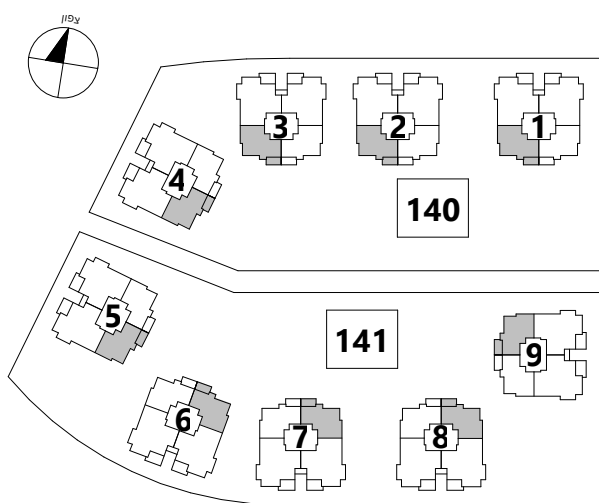

סביוני שהם

פרוייקט מחיר למשתכן

טיפוס דירה : 3A1 3 חדרים :

מס' דירה לפי בניין

בנין:	1	2	3	4	5	6	7	8	9
-------	---	---	---	---	---	---	---	---	---

קומה

										6
										5
19	18	18	19	18	19	18	19	18	19	4
15	14	14	15	14	15	14	15	14	15	3
11	10	10	11	10	11	10	11	10	11	2
	06	06		06	06		06	06		1
										0

בניינים 1,2,3

בניינים 4,5

בנין 6

בניינים 7,8

בנין 9

תכנית העמדה סכמטית

הערות : גיליון מספר 1 הערות ומקרא הינו חלק בלתי נפרד מגיליון זה.

קב"מ : 1:50 תאריך: 14/10/18