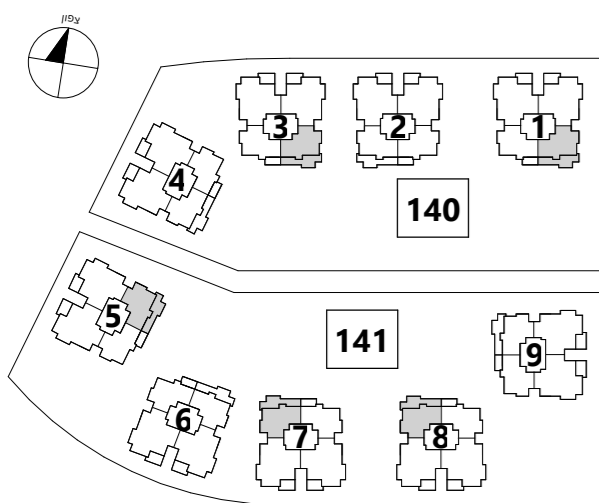

סביוני שהם

פרוייקט מחיר למשתכן

טיפוס דירה : 3A2 3 חדרים :

מס' דירה לפי בניין

בניין: 1 2 3 4 5 6 7 8 9

קומה

									6
									5
									4
									3
									2
									1
07	07	07	07	07	07	07	07	07	0

בניינים 1,2,3

בניינים 4,5

בניין 6

בניינים 7,8

בניין 9

תכנית העמדה סכמטית

הערות : גיליון מספר 1 הערות ומקרא
הינו חלק בלתי נפרד מגיליון זה.

קב"מ : 1:50 תאריך: 14/10/18

חתימת המוכר חתימת הקונה

תכנית לא סופית
לפני היתר בניה
ייתכנו שינויים לפי דרישת הרשויות ו/או
החלטת החברה ו/או המתכננים והיועצים