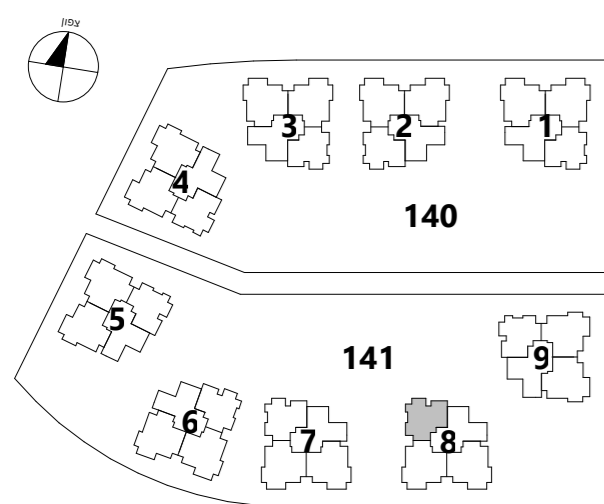

סביוני שהם

פרוייקט מחיר למשתכן

טיפוס דירה : 4BG 4 חדרים :

מס' דירה לפי בניין

בניין: 1 2 3 4 5 6 7 8 9

קומה

										6
										5
										4
										3
										2
										1
										0
03										

בניינים 1,2,3

בניינים 4,5

בניין 6

בניינים 7,8

בניין 9

תכנית העמדה סכמטית

הערות : גיליון מספר 1 הערות ומקרא
הינו חלק בלתי נפרד מגיליון זה.

קב"מ : 1:50 תאריך: 14/10/18

מהדורה 1

חתימת הקונה חתימת המוכר

תכנית לא סופית
לפני היתר בניה
ייתכנו שינויים לפי דרישת הרשויות ו/או
החלטת החברה ו/או המתכננים והיועצים