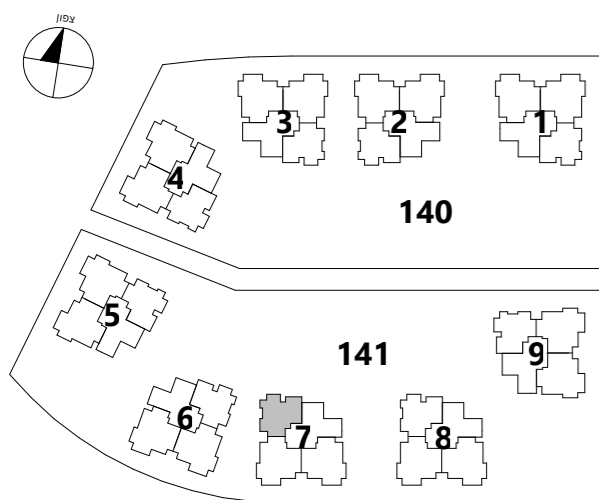

סביוני שהם

פרוייקט מחיר למשתכן

טיפוס דירה : 4BG 4 חדרים :

מס' דירה לפי בניין

בניין: 1 2 3 4 5 6 7 8 9

קומה

										6
										5
										4
										3
										2
										1
										0
									03	

בניינים 1,2,3

בניינים 4,5

בניין 6

בניינים 7,8

בניין 9