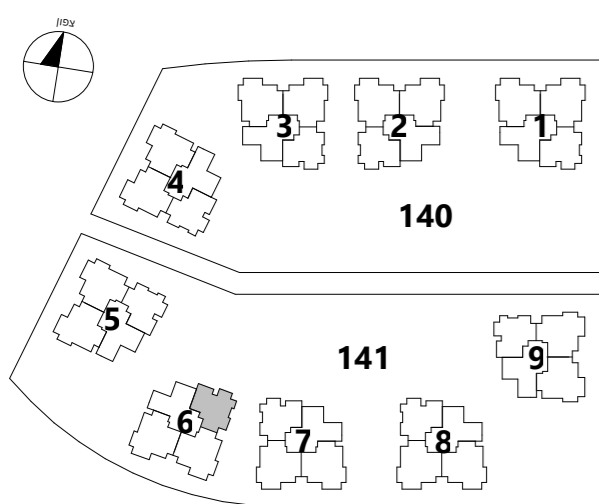

# סביוני שהם

פרוייקט מחיר למשתכן

טיפוס דירה : 4BG 4 חדרים :

מס' דירה לפי בניין

בניין: 1 2 3 4 5 6 7 8 9

קומה

										6
										5
										4
										3
										2
										1
										0
								03		

בניינים 1,2,3

בניינים 4,5

בניין 6

בניינים 7,8

בניין 9