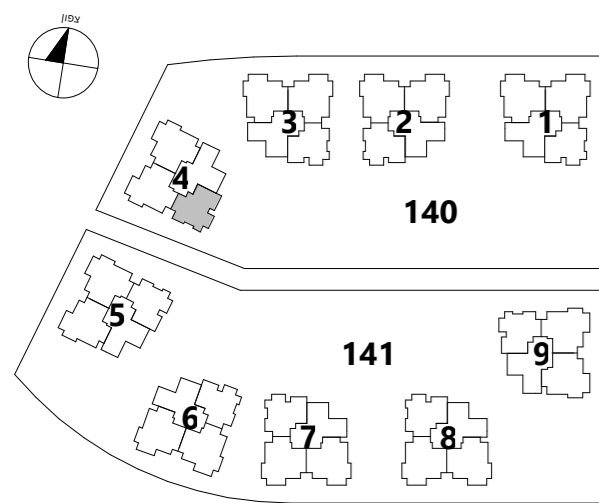

סביוני שהם

פרויקט מחיר למשתכן

טיפוס דירה: 4BG 4 חדרים:

מס' דירה לפי בניין

בניין: 1 2 3 4 5 6 7 8 9

קומה

											6
											5
											4
											3
											2
											1
											0
									03		

בניינים 1,2,3

בניינים 4,5

בניין 6

בניינים 7,8

בניין 9