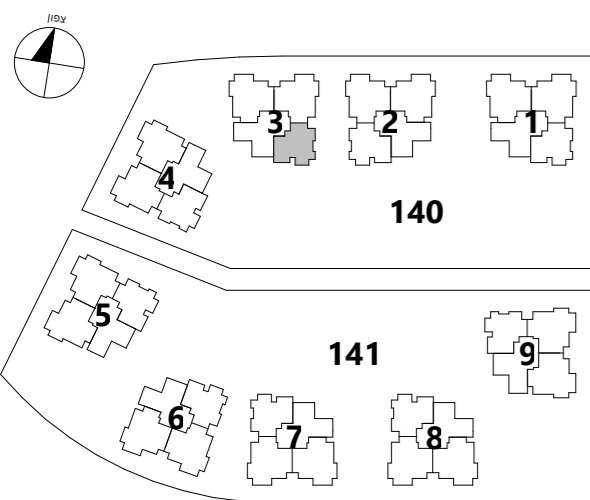

סביוני שהם

פרוייקט מחיר למשתכן

טיפוס דירה : 4BG 4 חדרים :

מס' דירה לפי בניין

בניין: 1 2 3 4 5 6 7 8 9

קומה

										6
										5
										4
										3
										2
										1
										0
									03	

בניינים 1,2,3

בניינים 4,5

בניין 6

בניינים 7,8

בניין 9

תכנית העמדה סכמטית

הערות : גיליון מספר 1 הערות ומקרא
הינו חלק בלתי נפרד מגיליון זה.

קב"מ : 1:50 תאריך: 14/10/18

מהדורה 1