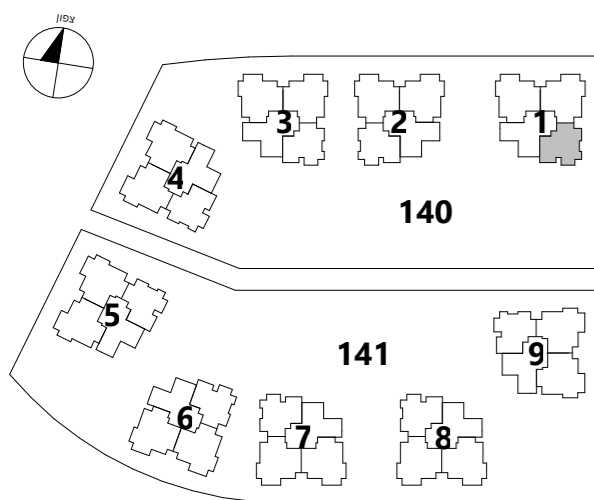

סביוני שהם

פרוייקט מחיר למשתכן

טיפוס דירה : 4BG 4 חדרים : 4

מס' דירה לפי בניין

בניין: 1 2 3 4 5 6 7 8 9

קומה

										6
										5
										4
										3
										2
										1
										03

בניינים 1,2,3

בניינים 4,5

בניין 6

בניינים 7,8

בניין 9