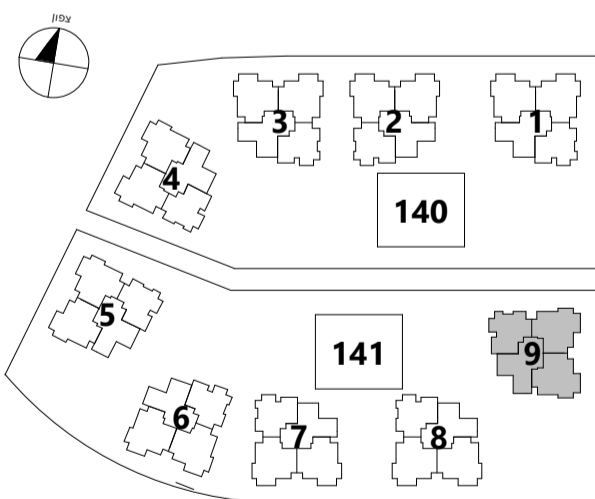

סביוני שהם

פרוייקט מחיר למשתכן

קני"מ: 1:100
 תאריך עדכון: 15/07/19
 מהדורה: 3

מגרש: 141
בניין: 9
קומה: 0

חתך סכמטי

בניינים 1,2,3

בניינים 4,5

בניין 6

בניינים 7,8

בניין 9

תכנית העמדה סכמטית

הערות:
 • גיליון מס' 1 הערות ומקרא הינו חלק בלתי נפרד מגיליון זה.