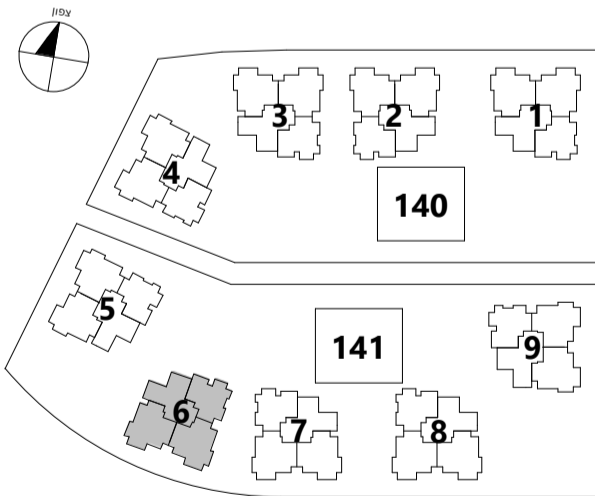

סביוני שהם

פרוייקט מחיר למשתכן

מגרש : 141
בניין : 6
קומה : 0

ק"מ: 1:100
תאריך עדכון : 15/07/19
מהדורה 3

חתך סכמטי

בניינים 1,2,3

בניינים 4,5

בניין 6

בניינים 7,8

בניין 9

תכנית העמדה סכמטית

הערות:

• גיליון מס' 1 הערות ומקרא הינו חלק בלתי נפרד מגיליון זה.