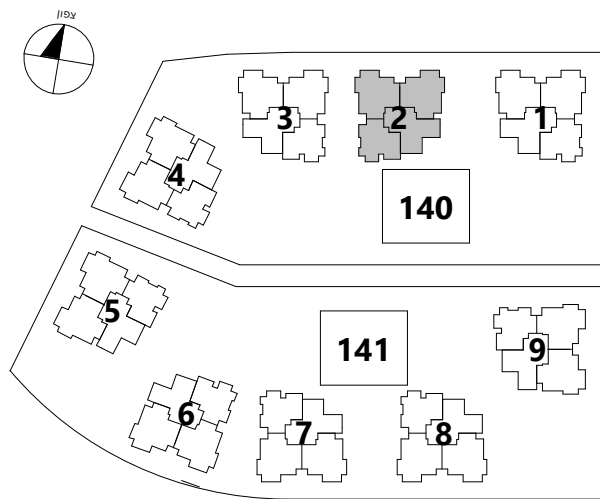

סביוני שהם

פרויקט מחיר למשתכן

ק"מ: 1:100
 תאריך עדכון: 15/07/19
 מהדורה: 3

מגרש: 140

בניין: 2

קומה: 0

חתך סכמטי

בניינים 1,2,3

בניינים 4,5

בניין 6

בניינים 7,8

בניין 9

תכנית העמדה סכמטית

הערות:

• גיליון מס' 1 הערות ומקרא הינו חלק בלתי נפרד מגיליון זה.