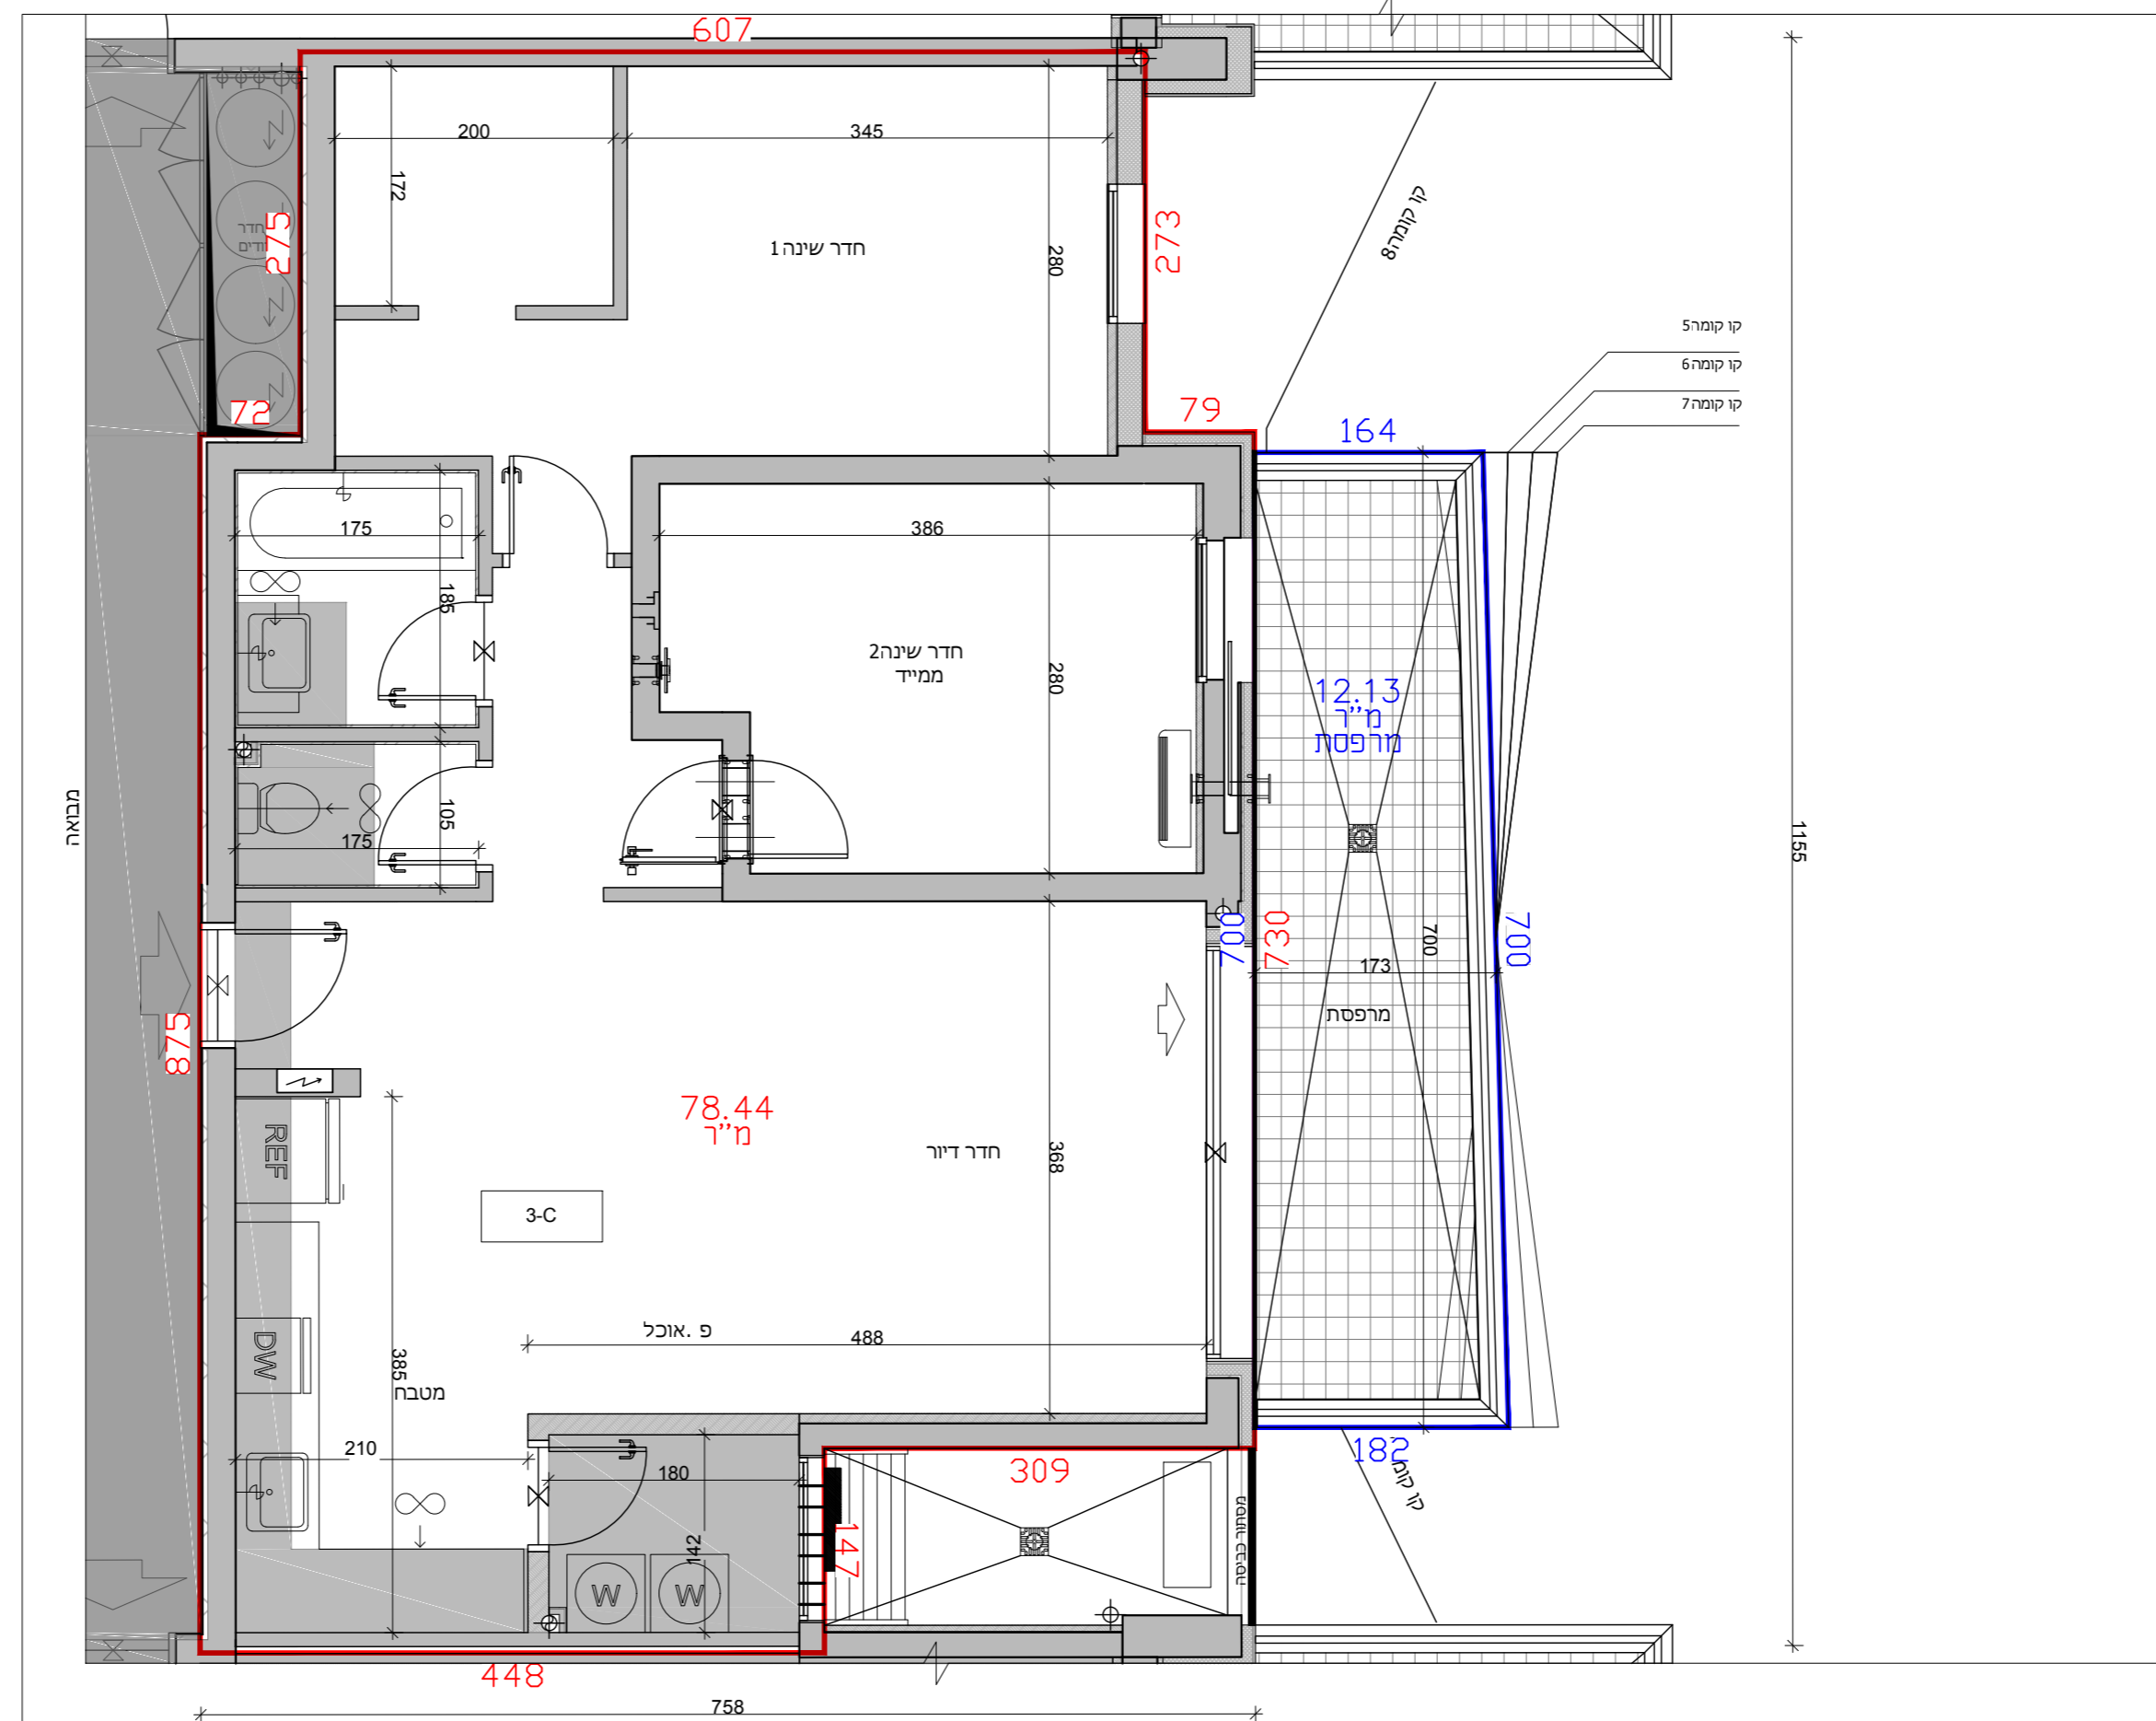

טיפוס דירה: 3-C

מס דירה לפי בניין

בניין:	41	48	51
--------	----	----	----

קומה

9
8
7
6
5
4
23
23
23
4
3
2
1
0

בניינים מסי 51, 48, 41

הערות: גליון מספר 1 הערות ומקורא
הינו חלק בלתי נפרד מגליון זה.

קב"מ: 1 : 50 תאריך:

מהדורה: 7

חתימת הקונה חתימת המוכר

בקומות הקרקע והראשונה דלתות
הכניסה לדירה הן דלתות אש
בהתאם לדרישת רשות הכיבוי

100 תחום שטח הדירה ומידותיו לפי חוק המכר
100 תחום שטח המרפסת ומידותיו לפי חוק המכר