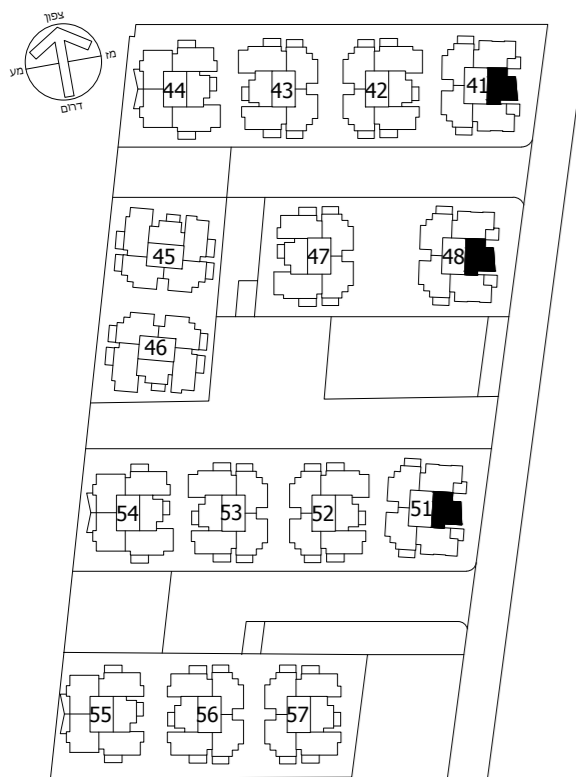

טיפוס דירה: 3-C

מס דירה לפי בניין

בניין:	41	48	51
--------	----	----	----

קומה

9
8
7
6
5
4
23
23
23
4
3
2
1
0

בניינים מסי 51, 48, 41

הערות: גליון מספר 1 הערות ומקורא
הינו חלק בלתי נפרד מגליון זה.

קב"מ: 1 : 50 תאריך:

מהדורה: 7

חתימת הקונה חתימת המוכר

בקומות הקרקע והראשונה דלתות
הכניסה לדירה הן דלתות אש
בהתאם לדרישת רשות הכיבוי

100 תחום שטח הדירה ומידותיו לפי חוק המכר
100 תחום שטח המרפסת ומידותיו לפי חוק המכר