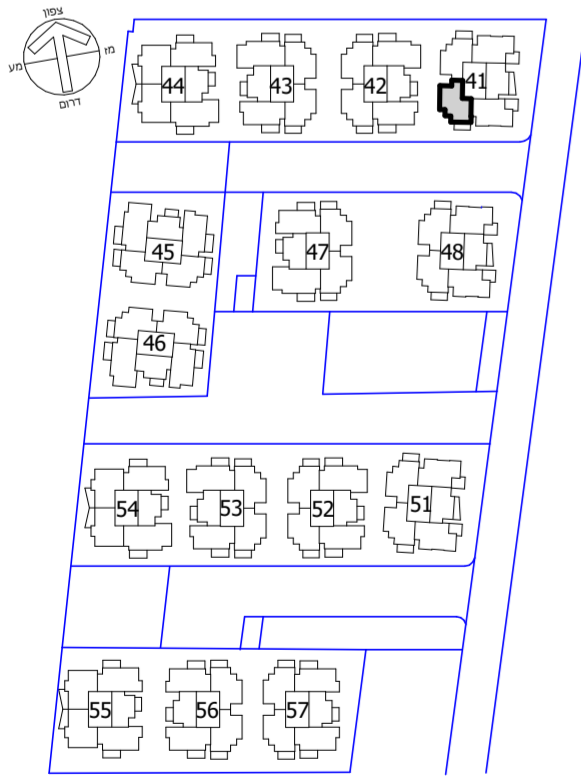

C:\Users\architect\Documents\gill yam PLANS APART_ARCHITECT.VT

אפריקה ישראל מגורים

הרצליה סביוני גליל ים
"פרוייקט מחיר למשתכן"

טיפוס דירה: 4-CG

מס' דירה לפי בניין

בניין: 41
קומה
9
8
7
6
5
4
3
2
1
2 0

בניינים מסי 41