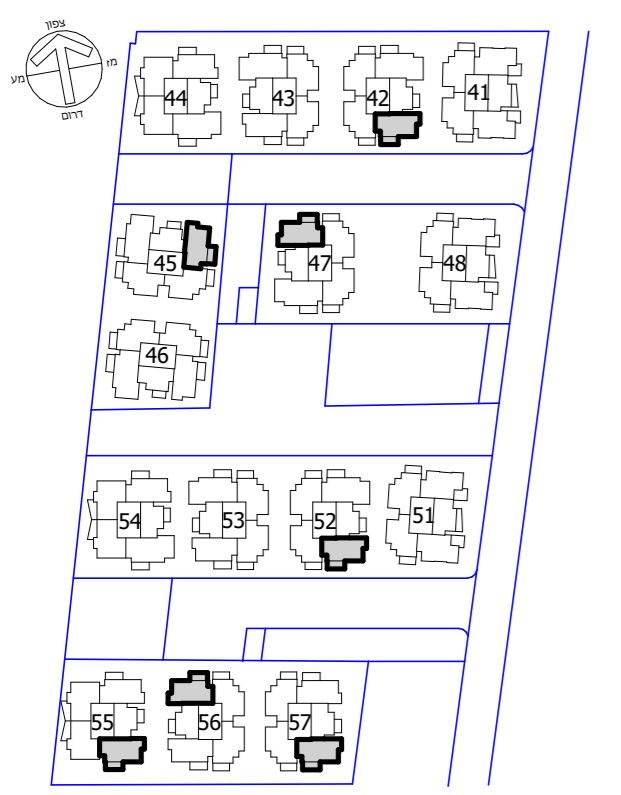

C:\Users\architect01\Documents\qili yam PLANS APART_annaarchitects\revituser.rvt 9/25/2019 5:24:22 PM

טיפוס דירה: 4-A

מס' דירה לפי בניין

			57	56	55	52	47	45	42	

קומה

										9
										8
			37	37	37	37	37	37	37	7
			32	32	32	32	32	32	32	6
			27	27	27	27	27	27	27	5
			22	22	22	22	22	22	22	4
			17	17	17	17	17	17	17	3
			12	12	12	12	12	12	12	2
			7	7	7	7	7	7	7	1
										0

בניינים מס' 45

הערות: גליון מספר 1 הערות ומקורא
הינו חלק בלתי נפרד מגליון זה.

קב"מ: 1 : 50   תאריך: 24/09/2019
מהדורה: 4
חתימת הקונה   חתימת המוכר

דורית ודורון הוק אדריכלים
Doritte & Doron Hoek Architects

בקומות הקרקע והראשונה דלתות
הכניסה לדירה הן דלתות אש
בהתאם לדרישת רשות הכיבוי