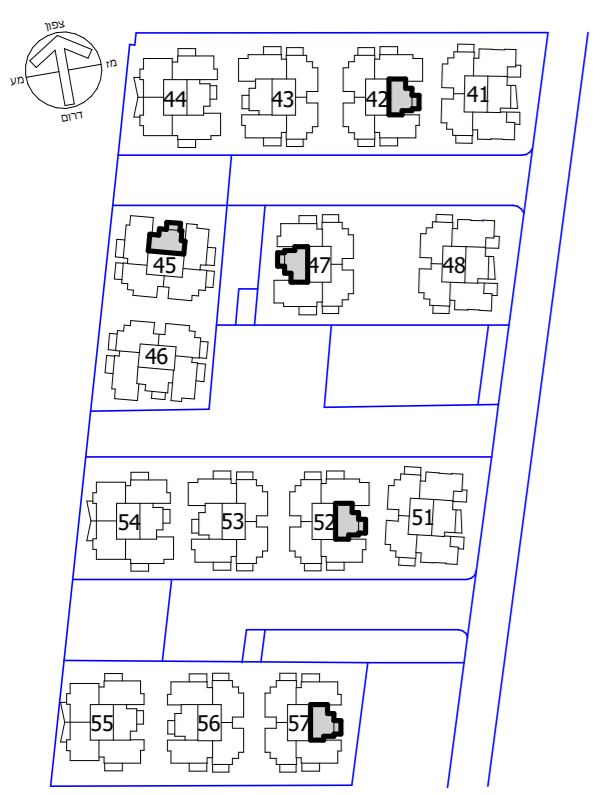

C:\Users\architect\Documents\gill yam PLANS APART\_architect.rvt

טיפוס דירה: 3-A

מס' דירה לפי בניין

בניין:	42	45	47	52	57
--------	----	----	----	----	----

קומה

									9
									8
									7
									6
									5
									4
									3
									2
									1
									0

בניינים מס' 57, 52, 42      בניינים מס' 47

בניינים מס' 45

הערות: גליון מספר 1 הערות ומקורא  
הינו חלק בלתי נפרד מגליון זה.

קב"מ: 1 : 50      תאריך: 24/09/2019

מהדורה: 4

חתימת המוכר      חתימת הקונה

בקומות הקרקע והראשונה דלתות  
הכניסה לדירה הן דלתות אש  
בהתאם לדרישת רשות הכיבוי