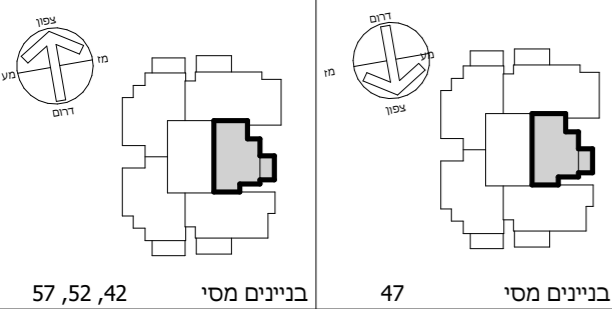

C:\Users\architect\Documents\gill yam PLANS APART\_architect.rvt

טיפוס דירה: 3-A

מס' דירה לפי בניין

בניין:	42	45	47	52	57
--------	----	----	----	----	----

קומה

									9
									8
									7
									6
									5
									4
									3
									2
									1
									0