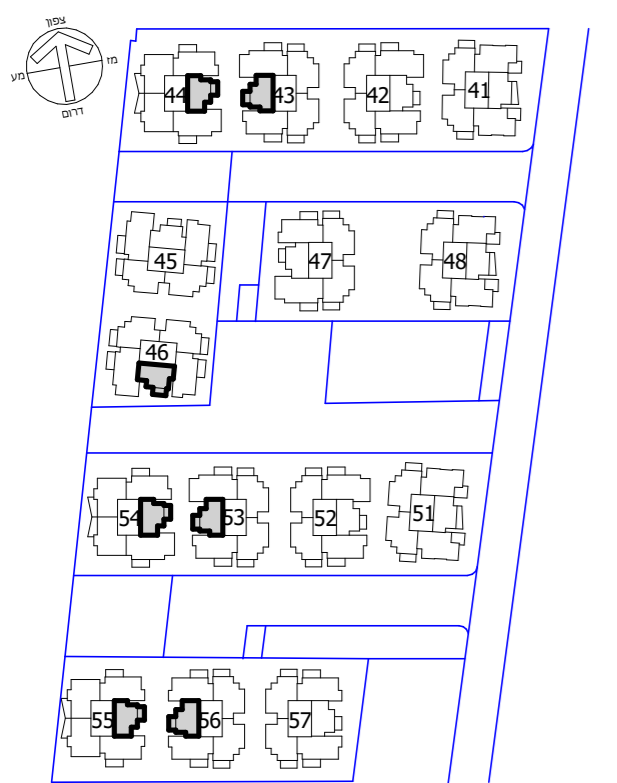

טיפוס דירה: 3-A

מס' דירה לפי בניין

בניין:	43	44	46	53	54	55	56
--------	----	----	----	----	----	----	----

קומה

								9
								8
								7
								6
								5
								4
								3
								2
								1
								0

בניינים מס' 55, 54, 44 בניינים מס' 56, 53, 43

בניינים מס' 46

הערות: גליון מספר 1 הערות ומקורא
הינו חלק בלתי נפרד מגליון זה.

קב"מ: 1 : 50 תאריך: 24/09/2019

מהדורה: 4

חתימת המוכר חתימת הקונה

בקומות הקרקע והראשונה דלתות
הכניסה לדירה הן דלתות אש
בהתאם לדרישת רשות הכיבוי