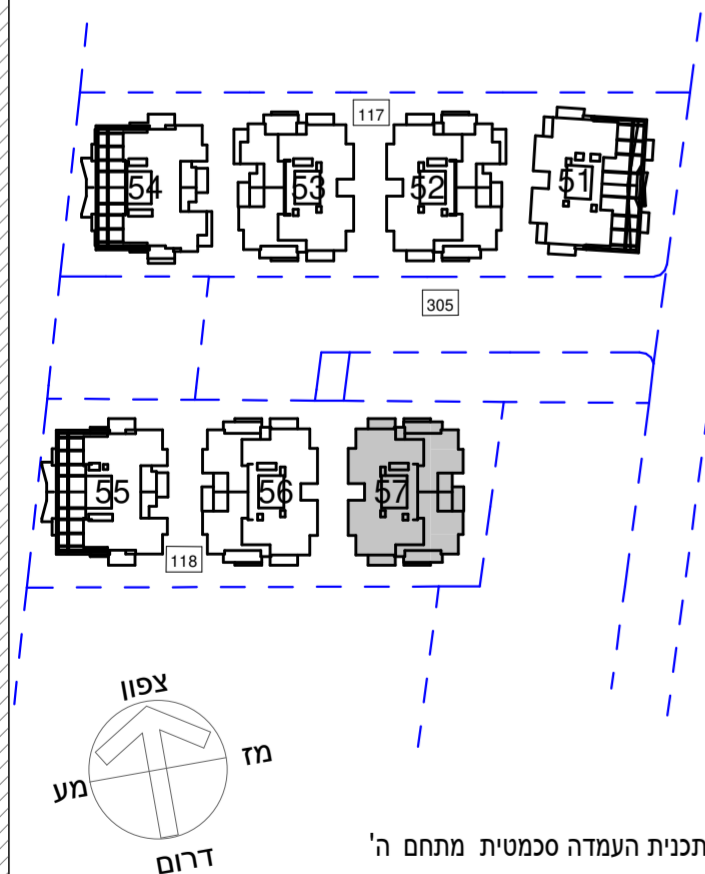

קנ"ם :	1:50	מתחם :	ה
תאריך עדכון :	24/09/2019	מגרש :	118
מהדורה :	4	בניין :	57
		קומה :	גג

גג	
9	
8	
7	
6	
5	
4	
3	
2	
1	לובי
0	
M	מחסנים
-1	חניון
-2	חניון

**חתך סכמטי**

גליון מס' 1 הערות ומקרא חלק בלתי נפרד מגליון זה.