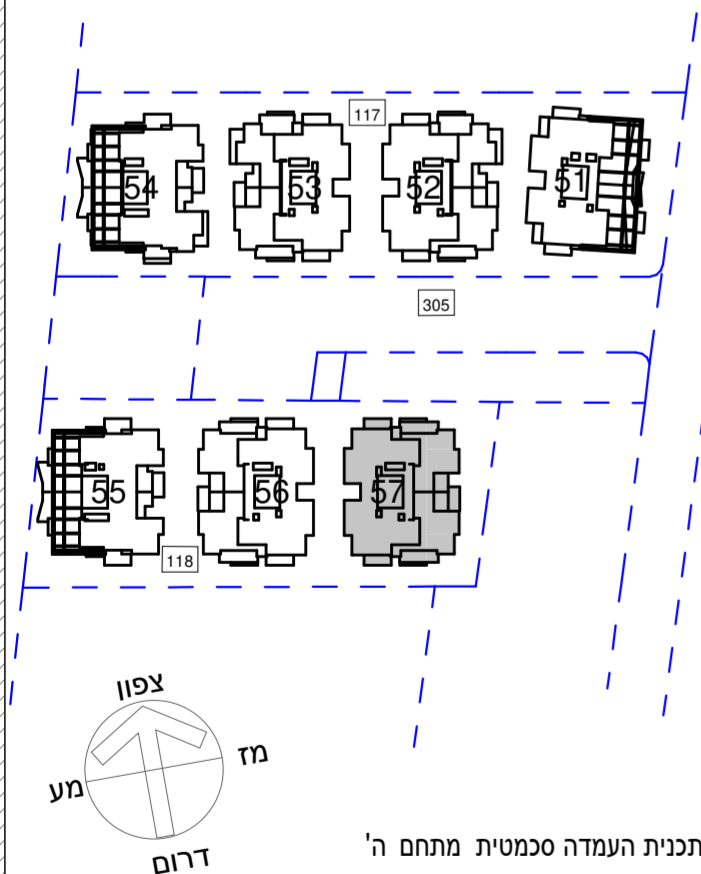

הרצליה
סביוני גליל ים
"פרוייקט מחיר למשתכן"

קנ"ם :	1:50	מתחם :	ה
תאריך עדכון :	24/09/2019	מגרש :	118
מהדורה :	4	בניין :	57
		קומה :	8

גג	
9	
8	
7	
6	
5	
4	
3	
2	
1	
0	לובי
M	מחסנים
-1	חניון
-2	חניון

חתך סכמטי

גליון מס' 1 הערות ומקרא חלק בלתי נפרד מגליון זה.