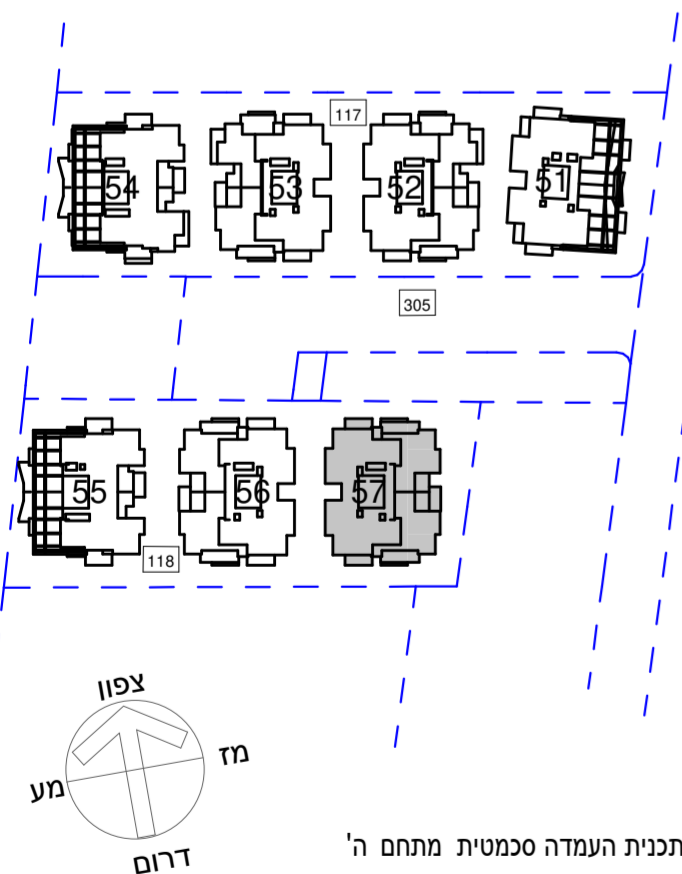

קנ"ם : 1:50	מתחם : ה
תאריך עדכון : 24/09/2019	מגרש : 118
מהדורה : 4	בניין : 57
	קומה : 4

גג	
9	
8	
7	
6	
5	
4	
3	
2	
1	
0	לובי

M	מחסנים
-1	חניון
-2	חניון

חתך סכמטי

גליון מס' 1 הערות ומקרא חלק בלתי נפרד מגליון זה.