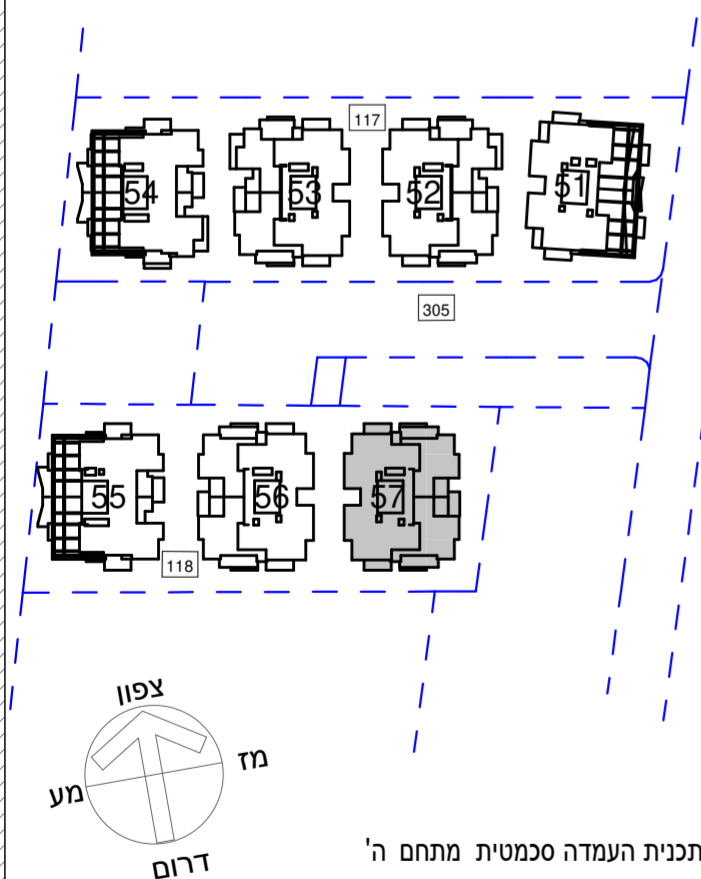

קנ"ם :	1:50	מתחם :	ה
תאריך עדכון :	24/09/2019	מגרש :	118
מהדורה :	4	בניין :	57
		קומה :	3

גג	
9	
8	
7	
6	
5	
4	
3	
2	
1	לובי
0	
M	מחסנים
-1	חניון
-2	חניון

חתך סכמטי

גליון מס' 1 הערות ומקרא חלק בלתי נפרד מגליון זה.