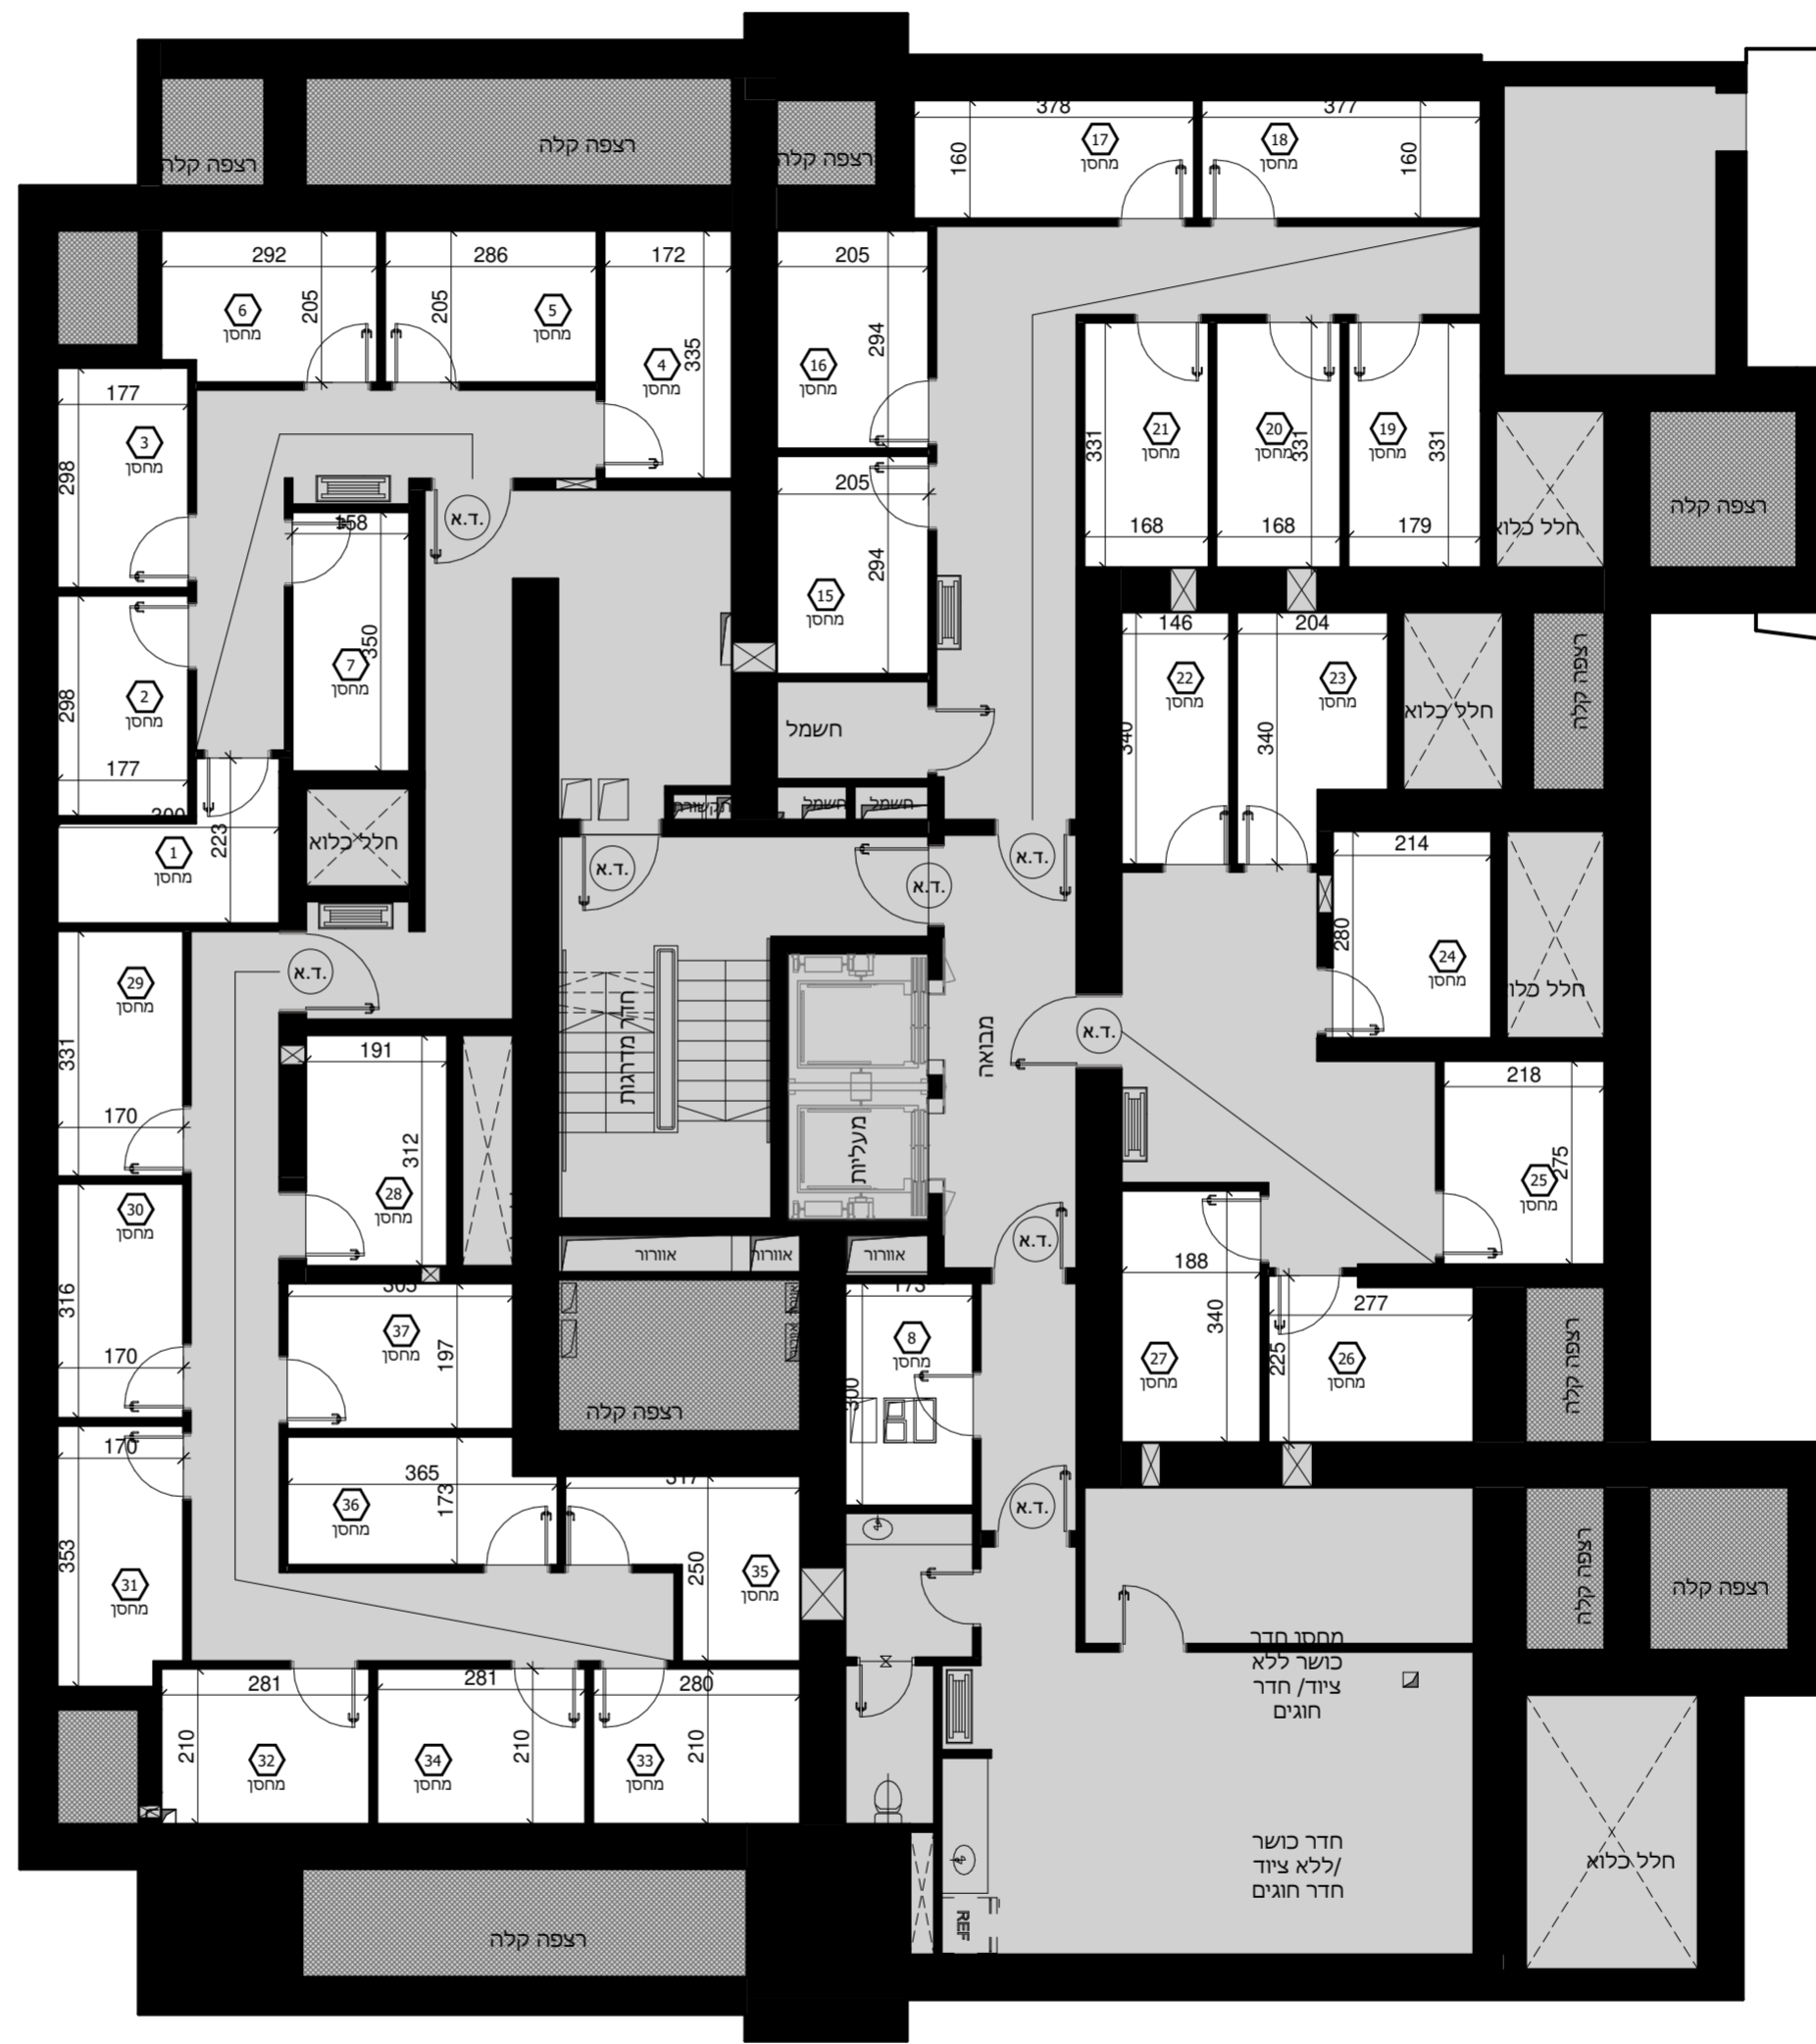

קנ"ם : 1:50	מתחם : ה
תאריך עדכון : 24/09/2019	מגרש : 118
מהדורה : 4	בניין : 57
	קומה : M

גג	
9	
8	
7	
6	
5	
4	
3	
2	
1	לובי
0	מחסנים
M	חניון
-1	חניון
-2	חניון

חתך סכמטי

תכנית העמדה סכמטית מתחם ה'

גליון מס' 1 הערות ומקרא חלק בלתי נפרד מגליון זה.

חלל חניון

חלל חניון