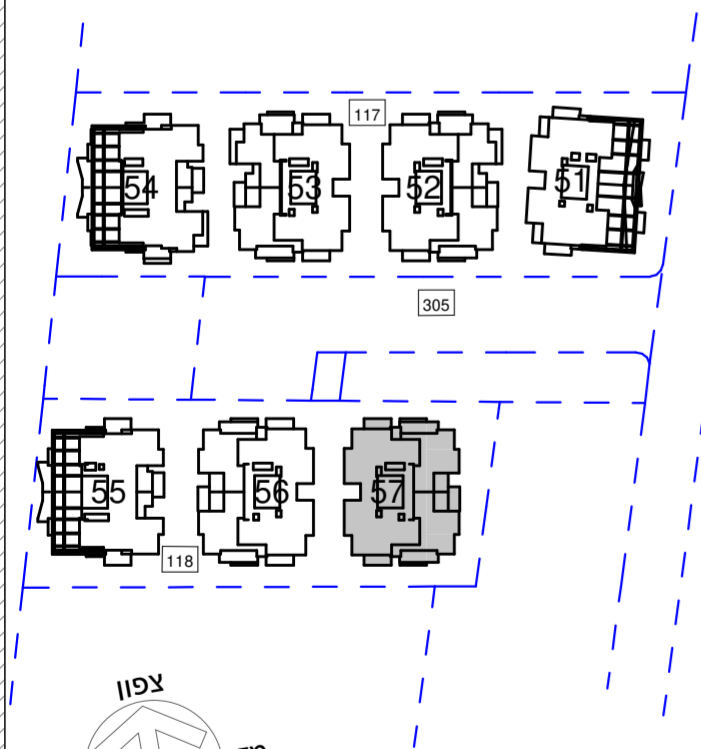

קנ"ם : 1:50	מתחם : ה
תאריך עדכון : 24/09/2019	מגרש : 118
מהדורה : 4	בניין : 57
	קומה : M

גג	
9	
8	
7	
6	
5	
4	
3	
2	
1	לובי
0	מחסנים
M	חניון
-1	חניון
-2	חניון

חתך סכמטי

תכנית העמדה סכמטית מתחם ה'

גליון מס' 1 הערות ומקרא חלק בלתי נפרד מגליון זה.

חלל חניון

חלל חניון